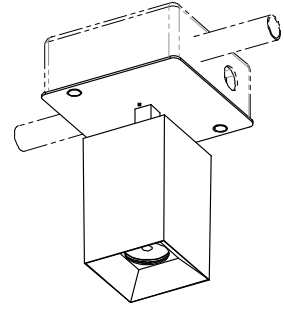

型式			色温度(K)	演色性	定格光束	消費効率	配光角
白 N9.5	黒 N1.0	光源 - 多灯点灯型 277-110(FEN&M) -					
BA2S-DS6-2719-W	BA2S-DS6-2719-B	BA2S-DS6-2719-S	2700K	Ra80	989 lm	65.9 lm/W	19°
BA2S-DS6-2726-W	BA2S-DS6-2726-B	BA2S-DS6-2726-S			957 lm	63.8 lm/W	26°
BA2S-DS6-2733-W	BA2S-DS6-2733-B	BA2S-DS6-2733-S			1115 lm	74.3 lm/W	33°
BA2S-DS6-2739-W	BA2S-DS6-2739-B	BA2S-DS6-2739-S			1020 lm	68.0 lm/W	39°
BA2S-DS6-3019-W	BA2S-DS6-3019-B	BA2S-DS6-3019-S	3000K		1009 lm	67.3 lm/W	19°
BA2S-DS6-3026-W	BA2S-DS6-3026-B	BA2S-DS6-3026-S			976 lm	65.1 lm/W	26°
BA2S-DS6-3033-W	BA2S-DS6-3033-B	BA2S-DS6-3033-S			1137 lm	75.8 lm/W	33°
BA2S-DS6-3039-W	BA2S-DS6-3039-B	BA2S-DS6-3039-S			1040 lm	69.3 lm/W	39°
BA2S-DS6-3519-W	BA2S-DS6-3519-B	BA2S-DS6-3519-S	3500K		1058 lm	70.5 lm/W	19°
BA2S-DS6-3526-W	BA2S-DS6-3526-B	BA2S-DS6-3526-S			1024 lm	68.3 lm/W	26°
BA2S-DS6-3533-W	BA2S-DS6-3533-B	BA2S-DS6-3533-S			1193 lm	79.5 lm/W	33°
BA2S-DS6-3539-W	BA2S-DS6-3539-B	BA2S-DS6-3539-S			1091 lm	72.7 lm/W	39°
BA2S-DS6-4019-W	BA2S-DS6-4019-B	BA2S-DS6-4019-S	4000K	1088 lm	72.5 lm/W	19°	
BA2S-DS6-4026-W	BA2S-DS6-4026-B	BA2S-DS6-4026-S		1053 lm	70.2 lm/W	26°	
BA2S-DS6-4033-W	BA2S-DS6-4033-B	BA2S-DS6-4033-S		1227 lm	81.8 lm/W	33°	
BA2S-DS6-4039-W	BA2S-DS6-4039-B	BA2S-DS6-4039-S		1122 lm	74.8 lm/W	39°	
BA2S-DS6-5019-W	BA2S-DS6-5019-B	BA2S-DS6-5019-S	5000K	1118 lm	74.5 lm/W	19°	
BA2S-DS6-5026-W	BA2S-DS6-5026-B	BA2S-DS6-5026-S		1081 lm	72.1 lm/W	26°	
BA2S-DS6-5033-W	BA2S-DS6-5033-B	BA2S-DS6-5033-S		1260 lm	84.0 lm/W	33°	
BA2S-DS6-5039-W	BA2S-DS6-5039-B	BA2S-DS6-5039-S		1153 lm	76.9 lm/W	39°	

・安全のため、ご使用前に必ず取扱説明書をお読みください。

入力電圧(V)	入力電流(A)	入力容量(VA)	消費電力(W)
100	0.28	28	15

部番	名称	材質・仕様	処理	個数	特記事項	定格電圧: (V)	型式・品名:
1	ボディ	アルミダイカスト	別表参照	1		100	BA2S-DS6-○○△△-(W/B/S)
2	LEDレンズ	PMMA		1		器具質量: (kg)	名称:
3	アウトレットボックス蓋	ステンレス	別表参照	1		0.71	60スクエアダ イレクト球° ット (位相調光)
4	LED	別表参照		1		単位: mm	
5	差込型電線コネクタ	先バテ		2		尺度: 1:2	
6	電源カバー	メッキ鋼板		1			