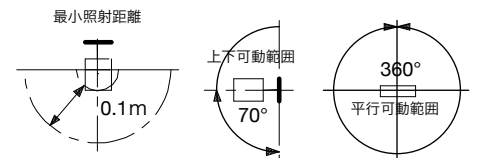

型式			色温度(K)	演色性	定格光束	消費効率	配光角
白 N9.5	黒 N1.0	光源 - 多灯点灯型 277-110(FEN&M) -					
BA2S-DS6-2719-W	BA2S-DS6-2719-B	BA2S-DS6-2719-S	2700K	Ra80	989 lm	65.9 lm/W	19°
BA2S-DS6-2726-W	BA2S-DS6-2726-B	BA2S-DS6-2726-S			957 lm	63.8 lm/W	26°
BA2S-DS6-2733-W	BA2S-DS6-2733-B	BA2S-DS6-2733-S			1115 lm	74.3 lm/W	33°
BA2S-DS6-2739-W	BA2S-DS6-2739-B	BA2S-DS6-2739-S			1020 lm	68.0 lm/W	39°
BA2S-DS6-3019-W	BA2S-DS6-3019-B	BA2S-DS6-3019-S	3000K		1009 lm	67.3 lm/W	19°
BA2S-DS6-3026-W	BA2S-DS6-3026-B	BA2S-DS6-3026-S			976 lm	65.1 lm/W	26°
BA2S-DS6-3033-W	BA2S-DS6-3033-B	BA2S-DS6-3033-S			1137 lm	75.8 lm/W	33°
BA2S-DS6-3039-W	BA2S-DS6-3039-B	BA2S-DS6-3039-S			1040 lm	69.3 lm/W	39°
BA2S-DS6-3519-W	BA2S-DS6-3519-B	BA2S-DS6-3519-S	3500K		1058 lm	70.5 lm/W	19°
BA2S-DS6-3526-W	BA2S-DS6-3526-B	BA2S-DS6-3526-S			1024 lm	68.3 lm/W	26°
BA2S-DS6-3533-W	BA2S-DS6-3533-B	BA2S-DS6-3533-S			1193 lm	79.5 lm/W	33°
BA2S-DS6-3539-W	BA2S-DS6-3539-B	BA2S-DS6-3539-S			1091 lm	72.7 lm/W	39°
BA2S-DS6-4019-W	BA2S-DS6-4019-B	BA2S-DS6-4019-S	4000K	1088 lm	72.5 lm/W	19°	
BA2S-DS6-4026-W	BA2S-DS6-4026-B	BA2S-DS6-4026-S		1053 lm	70.2 lm/W	26°	
BA2S-DS6-4033-W	BA2S-DS6-4033-B	BA2S-DS6-4033-S		1227 lm	81.8 lm/W	33°	
BA2S-DS6-4039-W	BA2S-DS6-4039-B	BA2S-DS6-4039-S		1122 lm	74.8 lm/W	39°	
BA2S-DS6-5019-W	BA2S-DS6-5019-B	BA2S-DS6-5019-S	5000K	1118 lm	74.5 lm/W	19°	
BA2S-DS6-5026-W	BA2S-DS6-5026-B	BA2S-DS6-5026-S		1081 lm	72.1 lm/W	26°	
BA2S-DS6-5033-W	BA2S-DS6-5033-B	BA2S-DS6-5033-S		1260 lm	84.0 lm/W	33°	
BA2S-DS6-5039-W	BA2S-DS6-5039-B	BA2S-DS6-5039-S		1153 lm	76.9 lm/W	39°	

・安全のため、ご使用前に必ず取扱説明書をお読みください。

入力電圧(V)	入力電流(A)	入力容量(VA)	消費電力(W)
100	0.28	28	15

部番	名称	材質・仕様	処理	個数	特記事項	定格電圧: (V)	型式・品名:
1	ボディ	アルミダイカスト	別表参照	1		100	BA2S-DS6-○○△△-(W/B/S)
2	LEDレンズ	PMMA		1		器具質量: (kg)	名称:
3	アウトレットボックス蓋	ステンレス	別表参照	1		0.71	60スクエアダ イレクト球° ット (位相調光)
4	LED	別表参照		1		単位: mm	
5	差込型電線コネクタ	先バテ		2		尺度: 1:2	
6	電源カバー	メッキ鋼板		1			