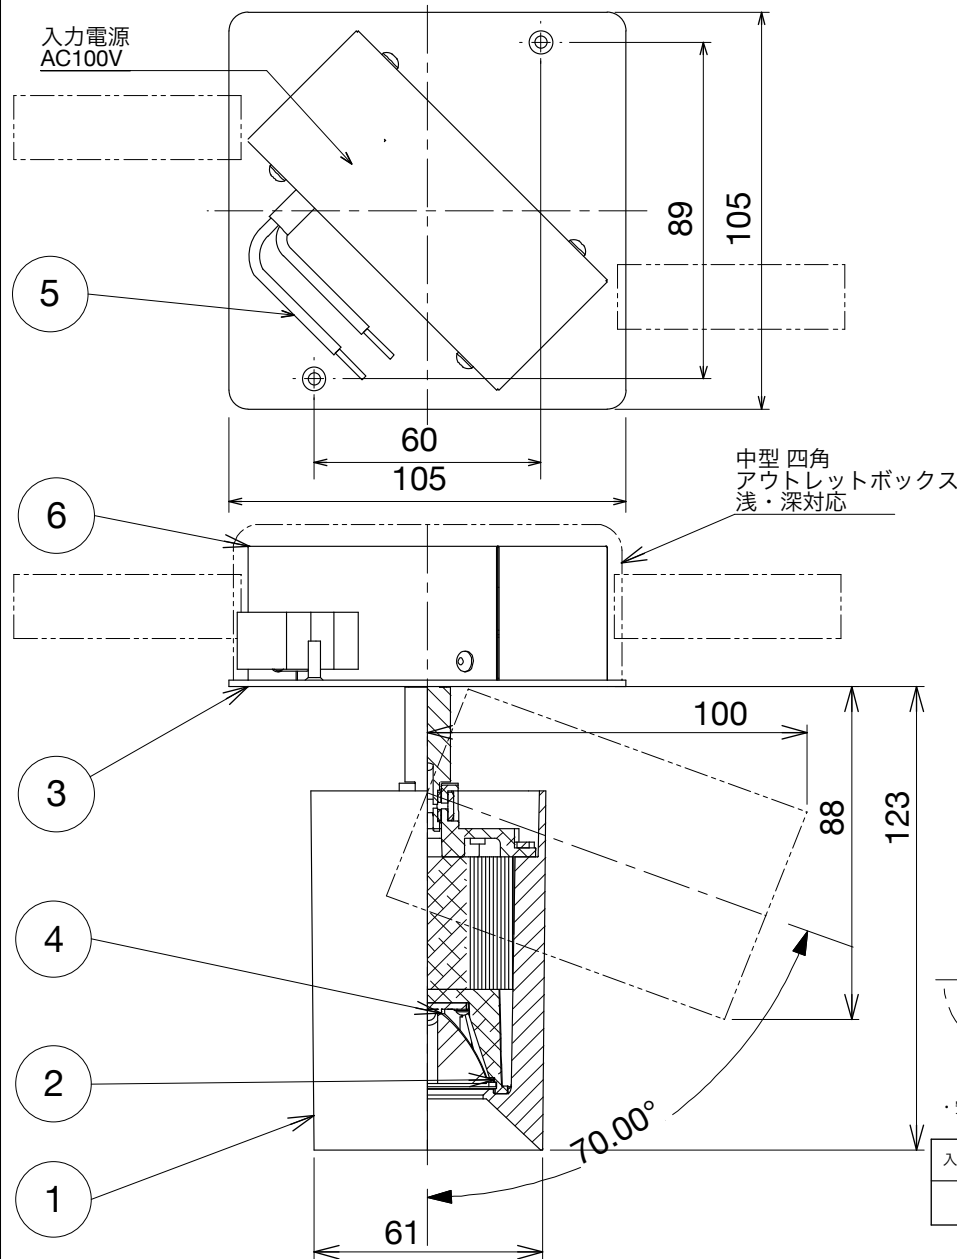

型式			色温度(K)	演色性	定格光束	消費効率	配光角
白 N9.5	黒 N1.0	光源 - 多灯点灯型 277-110(FEN&M) -					
BA2S-DS6-2719-W	BA2S-DS6-2719-B	BA2S-DS6-2719-S	2700K	Ra80	989 lm	65.9 lm/W	19°
BA2S-DS6-2726-W	BA2S-DS6-2726-B	BA2S-DS6-2726-S			957 lm	63.8 lm/W	26°
BA2S-DS6-2733-W	BA2S-DS6-2733-B	BA2S-DS6-2733-S			1115 lm	74.3 lm/W	33°
BA2S-DS6-2739-W	BA2S-DS6-2739-B	BA2S-DS6-2739-S			1020 lm	68.0 lm/W	39°
BA2S-DS6-3019-W	BA2S-DS6-3019-B	BA2S-DS6-3019-S	3000K		1009 lm	67.3 lm/W	19°
BA2S-DS6-3026-W	BA2S-DS6-3026-B	BA2S-DS6-3026-S			976 lm	65.1 lm/W	26°
BA2S-DS6-3033-W	BA2S-DS6-3033-B	BA2S-DS6-3033-S			1137 lm	75.8 lm/W	33°
BA2S-DS6-3039-W	BA2S-DS6-3039-B	BA2S-DS6-3039-S			1040 lm	69.3 lm/W	39°
BA2S-DS6-3519-W	BA2S-DS6-3519-B	BA2S-DS6-3519-S	3500K		1058 lm	70.5 lm/W	19°
BA2S-DS6-3526-W	BA2S-DS6-3526-B	BA2S-DS6-3526-S			1024 lm	68.3 lm/W	26°
BA2S-DS6-3533-W	BA2S-DS6-3533-B	BA2S-DS6-3533-S			1193 lm	79.5 lm/W	33°
BA2S-DS6-3539-W	BA2S-DS6-3539-B	BA2S-DS6-3539-S			1091 lm	72.7 lm/W	39°
BA2S-DS6-4019-W	BA2S-DS6-4019-B	BA2S-DS6-4019-S	4000K	1088 lm	72.5 lm/W	19°	
BA2S-DS6-4026-W	BA2S-DS6-4026-B	BA2S-DS6-4026-S		1053 lm	70.2 lm/W	26°	
BA2S-DS6-4033-W	BA2S-DS6-4033-B	BA2S-DS6-4033-S		1227 lm	81.8 lm/W	33°	
BA2S-DS6-4039-W	BA2S-DS6-4039-B	BA2S-DS6-4039-S		1122 lm	74.8 lm/W	39°	
BA2S-DS6-5019-W	BA2S-DS6-5019-B	BA2S-DS6-5019-S	5000K	1118 lm	74.5 lm/W	19°	
BA2S-DS6-5026-W	BA2S-DS6-5026-B	BA2S-DS6-5026-S		1081 lm	72.1 lm/W	26°	
BA2S-DS6-5033-W	BA2S-DS6-5033-B	BA2S-DS6-5033-S		1260 lm	84.0 lm/W	33°	
BA2S-DS6-5039-W	BA2S-DS6-5039-B	BA2S-DS6-5039-S		1153 lm	76.9 lm/W	39°	

・安全のため、ご使用前に必ず取扱説明書をお読みください。

入力電圧(V)	入力電流(A)	入力容量(VA)	消費電力(W)
100	0.28	28	15

部番	名称	材質・仕様	処理	個数	特記事項	定格電圧: (V)	型式・品名:
1	ボディ	アルミダイカスト	別表参照	1		100	BA2S-DS6-○○△△-(W/B/S)
2	LEDレンズ	PMMA		1		器具質量: (kg)	名称:
3	アウトレットボックス蓋	ステンレス	別表参照	1		0.71	60スクエアダ イレクト球° ット (位相調光)
4	LED	別表参照		1		単位: mm	
5	差込型電線コネクタ	先バテ		2		尺度: 1:2	
6	電源カバー	メッキ鋼板		1			