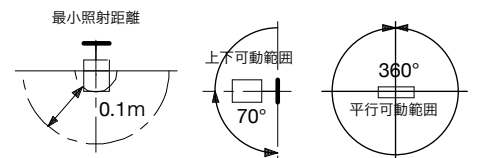

型式			色温度(K)	演色性	定格光束	消費効率	配光角	
白 N9.5	黒 N1.0	シルー - 多彩色 11~77 3921~4100lm/W						
BA2S-FS6-2719-W	BA2S-FS6-2719-B	BA2S-FS6-2719-S	2700K	Ra80	989 lm	65.9 lm/W	19°	
BA2S-FS6-2726-W	BA2S-FS6-2726-B	BA2S-FS6-2726-S			957 lm	63.8 lm/W	26°	
BA2S-FS6-2733-W	BA2S-FS6-2733-B	BA2S-FS6-2733-S			1115 lm	74.3 lm/W	33°	
BA2S-FS6-2739-W	BA2S-FS6-2739-B	BA2S-FS6-2739-S			1020 lm	68.0 lm/W	39°	
BA2S-FS6-3019-W	BA2S-FS6-3019-B	BA2S-FS6-3019-S			1009 lm	67.3 lm/W	19°	
BA2S-FS6-3026-W	BA2S-FS6-3026-B	BA2S-FS6-3026-S	3000K		976 lm	65.1 lm/W	26°	
BA2S-FS6-3033-W	BA2S-FS6-3033-B	BA2S-FS6-3033-S			1137 lm	75.8 lm/W	33°	
BA2S-FS6-3039-W	BA2S-FS6-3039-B	BA2S-FS6-3039-S			1040 lm	69.3 lm/W	39°	
BA2S-FS6-3519-W	BA2S-FS6-3519-B	BA2S-FS6-3519-S			1058 lm	70.5 lm/W	19°	
BA2S-FS6-3526-W	BA2S-FS6-3526-B	BA2S-FS6-3526-S			1024 lm	68.3 lm/W	26°	
BA2S-FS6-3533-W	BA2S-FS6-3533-B	BA2S-FS6-3533-S	3500K		1193 lm	79.5 lm/W	33°	
BA2S-FS6-3539-W	BA2S-FS6-3539-B	BA2S-FS6-3539-S			1091 lm	72.7 lm/W	39°	
BA2S-FS6-4019-W	BA2S-FS6-4019-B	BA2S-FS6-4019-S			4000K	1088 lm	72.5 lm/W	19°
BA2S-FS6-4026-W	BA2S-FS6-4026-B	BA2S-FS6-4026-S				1053 lm	70.2 lm/W	26°
BA2S-FS6-4033-W	BA2S-FS6-4033-B	BA2S-FS6-4033-S				1227 lm	81.8 lm/W	33°
BA2S-FS6-4039-W	BA2S-FS6-4039-B	BA2S-FS6-4039-S	1122 lm	74.8 lm/W		39°		
BA2S-FS6-5019-W	BA2S-FS6-5019-B	BA2S-FS6-5019-S	5000K	1118 lm		74.5 lm/W	19°	
BA2S-FS6-5026-W	BA2S-FS6-5026-B	BA2S-FS6-5026-S		1081 lm	72.1 lm/W	26°		
BA2S-FS6-5033-W	BA2S-FS6-5033-B	BA2S-FS6-5033-S		1260 lm	84.0 lm/W	33°		
BA2S-FS6-5039-W	BA2S-FS6-5039-B	BA2S-FS6-5039-S		1153 lm	76.9 lm/W	39°		

・安全のため、ご使用前に必ず取扱説明書をお読みください。

入力電圧(V)	入力電流(A)	入力容量(VA)	消費電力(W)
100	0.28	28	15

部番	名称	材質・仕様	処理	個数	特記事項
1	ボディ	アルミダイカスト		1	
2	LEDレンズ	PMMA		1	
3	放熱フィン		黒	1	
4	LED	別表参照		1	
5	取付パネル	ステンレス		2	
6	送り端子	15A2P		1	
7	コネクタ	樹脂		4	

定格電圧: (V)	型式・品名:
100	BA2S-FS6-○○△△-(W/B/S)
器具質量: (kg)	名称:
0.59	60スクエアラング スポット (位相調光)
単位: mm	
尺度: 1:2	