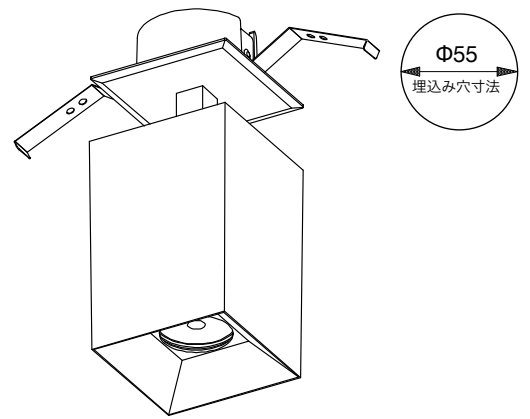

型式			色温度(K)	演色性	定格光束	消費効率	配光角	
白 N9.5	黒 N1.0	シルー - 多彩色 11~77 3921~4100lm/W						
BA2S-FS6-2719-W	BA2S-FS6-2719-B	BA2S-FS6-2719-S	2700K	Ra80	989 lm	65.9 lm/W	19°	
BA2S-FS6-2726-W	BA2S-FS6-2726-B	BA2S-FS6-2726-S			957 lm	63.8 lm/W	26°	
BA2S-FS6-2733-W	BA2S-FS6-2733-B	BA2S-FS6-2733-S			1115 lm	74.3 lm/W	33°	
BA2S-FS6-2739-W	BA2S-FS6-2739-B	BA2S-FS6-2739-S			1020 lm	68.0 lm/W	39°	
BA2S-FS6-3019-W	BA2S-FS6-3019-B	BA2S-FS6-3019-S			1009 lm	67.3 lm/W	19°	
BA2S-FS6-3026-W	BA2S-FS6-3026-B	BA2S-FS6-3026-S	3000K		976 lm	65.1 lm/W	26°	
BA2S-FS6-3033-W	BA2S-FS6-3033-B	BA2S-FS6-3033-S			1137 lm	75.8 lm/W	33°	
BA2S-FS6-3039-W	BA2S-FS6-3039-B	BA2S-FS6-3039-S			1040 lm	69.3 lm/W	39°	
BA2S-FS6-3519-W	BA2S-FS6-3519-B	BA2S-FS6-3519-S			1058 lm	70.5 lm/W	19°	
BA2S-FS6-3526-W	BA2S-FS6-3526-B	BA2S-FS6-3526-S			1024 lm	68.3 lm/W	26°	
BA2S-FS6-3533-W	BA2S-FS6-3533-B	BA2S-FS6-3533-S	3500K		1193 lm	79.5 lm/W	33°	
BA2S-FS6-3539-W	BA2S-FS6-3539-B	BA2S-FS6-3539-S			1091 lm	72.7 lm/W	39°	
BA2S-FS6-4019-W	BA2S-FS6-4019-B	BA2S-FS6-4019-S			4000K	1088 lm	72.5 lm/W	19°
BA2S-FS6-4026-W	BA2S-FS6-4026-B	BA2S-FS6-4026-S				1053 lm	70.2 lm/W	26°
BA2S-FS6-4033-W	BA2S-FS6-4033-B	BA2S-FS6-4033-S				1227 lm	81.8 lm/W	33°
BA2S-FS6-4039-W	BA2S-FS6-4039-B	BA2S-FS6-4039-S	1122 lm	74.8 lm/W		39°		
BA2S-FS6-5019-W	BA2S-FS6-5019-B	BA2S-FS6-5019-S	5000K	1118 lm		74.5 lm/W	19°	
BA2S-FS6-5026-W	BA2S-FS6-5026-B	BA2S-FS6-5026-S		1081 lm	72.1 lm/W	26°		
BA2S-FS6-5033-W	BA2S-FS6-5033-B	BA2S-FS6-5033-S		1260 lm	84.0 lm/W	33°		
BA2S-FS6-5039-W	BA2S-FS6-5039-B	BA2S-FS6-5039-S		1153 lm	76.9 lm/W	39°		

・安全のため、ご使用前に必ず取扱説明書をお読みください。

入力電圧(V)	入力電流(A)	入力容量(VA)	消費電力(W)
100	0.28	28	15

部番	名称	材質・仕様	処理	個数	特記事項
1	ボディ	アルミダイカスト		1	
2	LEDレンズ	PMMA		1	
3	放熱フィン		黒	1	
4	LED	別表参照		1	
5	取付パネル	ステンレス		2	
6	送り端子	15A2P		1	
7	コネクタ	樹脂		4	

定格電圧: (V)	型式・品名:
100	BA2S-FS6-○○△△-(W/B/S)
器具質量: (kg)	名称:
0.59	60スクエアラング スポット (位相調光)
単位: mm	
尺度: 1:2	