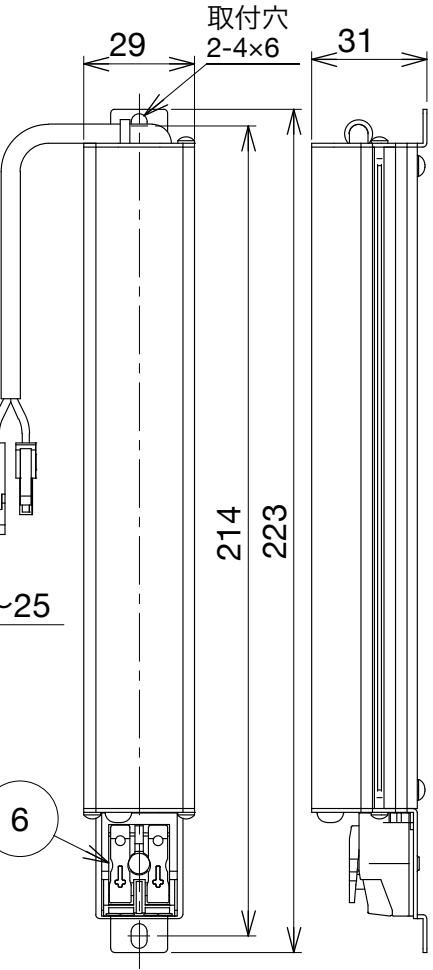

型式			色温度(K)	演色性	定格光束	消費効率	配光角	
白 N9.5	黒 N1.0	シルー - 多彩色 11~77 3921~4100lm/W						
BA2S-FS6-2719-W	BA2S-FS6-2719-B	BA2S-FS6-2719-S	2700K	Ra80	989 lm	65.9 lm/W	19°	
BA2S-FS6-2726-W	BA2S-FS6-2726-B	BA2S-FS6-2726-S			957 lm	63.8 lm/W	26°	
BA2S-FS6-2733-W	BA2S-FS6-2733-B	BA2S-FS6-2733-S			1115 lm	74.3 lm/W	33°	
BA2S-FS6-2739-W	BA2S-FS6-2739-B	BA2S-FS6-2739-S			1020 lm	68.0 lm/W	39°	
BA2S-FS6-3019-W	BA2S-FS6-3019-B	BA2S-FS6-3019-S			1009 lm	67.3 lm/W	19°	
BA2S-FS6-3026-W	BA2S-FS6-3026-B	BA2S-FS6-3026-S	3000K		976 lm	65.1 lm/W	26°	
BA2S-FS6-3033-W	BA2S-FS6-3033-B	BA2S-FS6-3033-S			1137 lm	75.8 lm/W	33°	
BA2S-FS6-3039-W	BA2S-FS6-3039-B	BA2S-FS6-3039-S			1040 lm	69.3 lm/W	39°	
BA2S-FS6-3519-W	BA2S-FS6-3519-B	BA2S-FS6-3519-S			1058 lm	70.5 lm/W	19°	
BA2S-FS6-3526-W	BA2S-FS6-3526-B	BA2S-FS6-3526-S			1024 lm	68.3 lm/W	26°	
BA2S-FS6-3533-W	BA2S-FS6-3533-B	BA2S-FS6-3533-S	3500K		1193 lm	79.5 lm/W	33°	
BA2S-FS6-3539-W	BA2S-FS6-3539-B	BA2S-FS6-3539-S			1091 lm	72.7 lm/W	39°	
BA2S-FS6-4019-W	BA2S-FS6-4019-B	BA2S-FS6-4019-S			4000K	1088 lm	72.5 lm/W	19°
BA2S-FS6-4026-W	BA2S-FS6-4026-B	BA2S-FS6-4026-S				1053 lm	70.2 lm/W	26°
BA2S-FS6-4033-W	BA2S-FS6-4033-B	BA2S-FS6-4033-S				1227 lm	81.8 lm/W	33°
BA2S-FS6-4039-W	BA2S-FS6-4039-B	BA2S-FS6-4039-S	1122 lm	74.8 lm/W		39°		
BA2S-FS6-5019-W	BA2S-FS6-5019-B	BA2S-FS6-5019-S	5000K	1118 lm		74.5 lm/W	19°	
BA2S-FS6-5026-W	BA2S-FS6-5026-B	BA2S-FS6-5026-S		1081 lm	72.1 lm/W	26°		
BA2S-FS6-5033-W	BA2S-FS6-5033-B	BA2S-FS6-5033-S		1260 lm	84.0 lm/W	33°		
BA2S-FS6-5039-W	BA2S-FS6-5039-B	BA2S-FS6-5039-S		1153 lm	76.9 lm/W	39°		

・安全のため、ご使用前に必ず取扱説明書をお読みください。

入力電圧(V)	入力電流(A)	入力容量(VA)	消費電力(W)
100	0.28	28	15

部番	名称	材質・仕様	処理	個数	特記事項
1	ボディ	アルミダイカスト		1	
2	LEDレンズ	PMMA		1	
3	放熱フィン		黒	1	
4	LED	別表参照		1	
5	取付パネル	ステンレス		2	
6	送り端子	15A2P		1	
7	コネクタ	樹脂		4	

定格電圧: (V)	型式・品名:
100	BA2S-FS6-○○△△-(W/B/S)
器具質量: (kg)	名称:
0.59	60スクエアラング スポット (位相調光)
単位: mm	
尺度: 1:2	