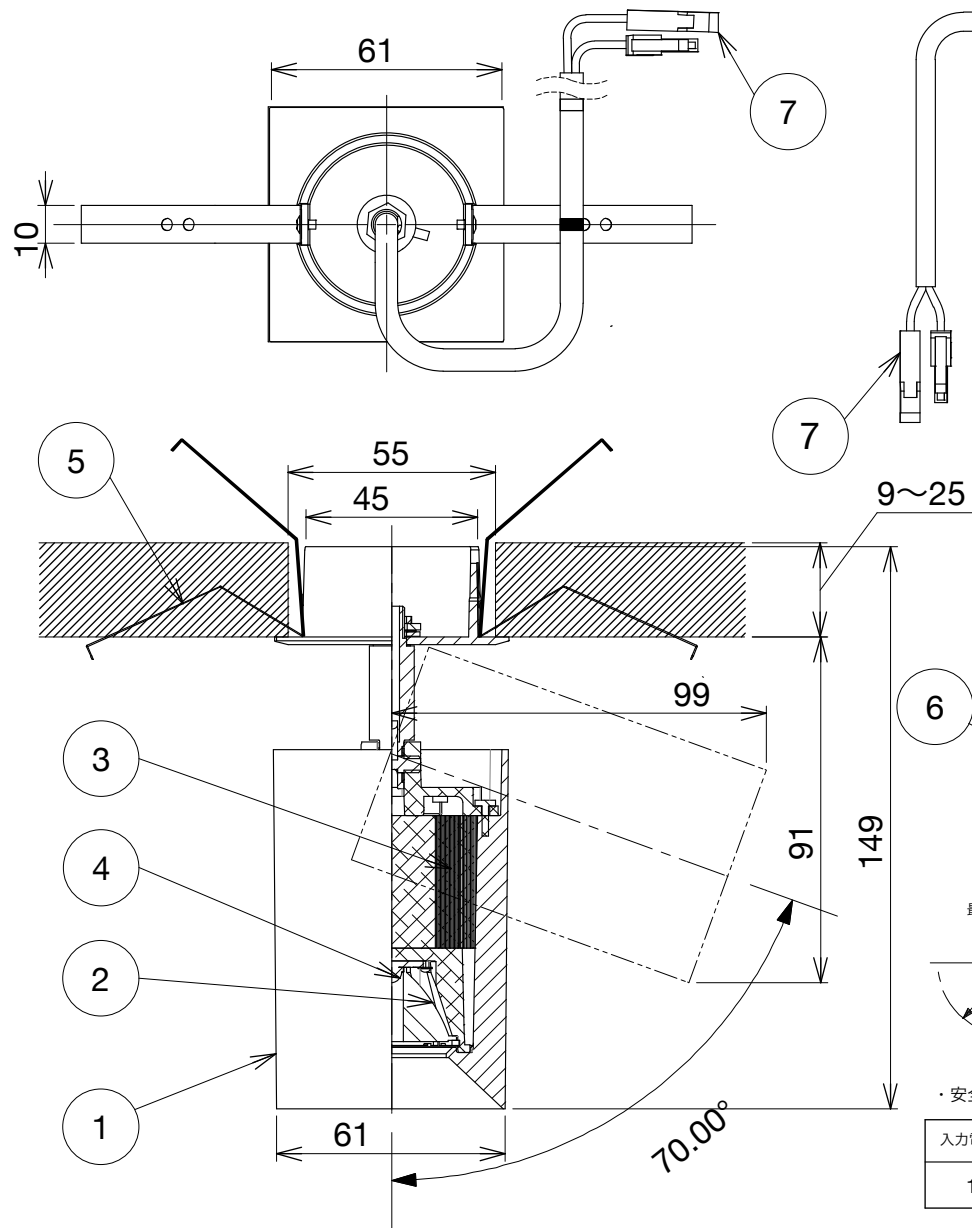

型式			色温度(K)	演色性	定格光束	消費効率	配光角	
白 N9.5	黒 N1.0	シルー - 多彩色 11~77 3921~4100lm/W						
BA2S-FS6-2719-W	BA2S-FS6-2719-B	BA2S-FS6-2719-S	2700K	Ra80	989 lm	65.9 lm/W	19°	
BA2S-FS6-2726-W	BA2S-FS6-2726-B	BA2S-FS6-2726-S			957 lm	63.8 lm/W	26°	
BA2S-FS6-2733-W	BA2S-FS6-2733-B	BA2S-FS6-2733-S			1115 lm	74.3 lm/W	33°	
BA2S-FS6-2739-W	BA2S-FS6-2739-B	BA2S-FS6-2739-S			1020 lm	68.0 lm/W	39°	
BA2S-FS6-3019-W	BA2S-FS6-3019-B	BA2S-FS6-3019-S			1009 lm	67.3 lm/W	19°	
BA2S-FS6-3026-W	BA2S-FS6-3026-B	BA2S-FS6-3026-S	3000K		976 lm	65.1 lm/W	26°	
BA2S-FS6-3033-W	BA2S-FS6-3033-B	BA2S-FS6-3033-S			1137 lm	75.8 lm/W	33°	
BA2S-FS6-3039-W	BA2S-FS6-3039-B	BA2S-FS6-3039-S			1040 lm	69.3 lm/W	39°	
BA2S-FS6-3519-W	BA2S-FS6-3519-B	BA2S-FS6-3519-S			1058 lm	70.5 lm/W	19°	
BA2S-FS6-3526-W	BA2S-FS6-3526-B	BA2S-FS6-3526-S			1024 lm	68.3 lm/W	26°	
BA2S-FS6-3533-W	BA2S-FS6-3533-B	BA2S-FS6-3533-S	3500K		1193 lm	79.5 lm/W	33°	
BA2S-FS6-3539-W	BA2S-FS6-3539-B	BA2S-FS6-3539-S			1091 lm	72.7 lm/W	39°	
BA2S-FS6-4019-W	BA2S-FS6-4019-B	BA2S-FS6-4019-S			4000K	1088 lm	72.5 lm/W	19°
BA2S-FS6-4026-W	BA2S-FS6-4026-B	BA2S-FS6-4026-S				1053 lm	70.2 lm/W	26°
BA2S-FS6-4033-W	BA2S-FS6-4033-B	BA2S-FS6-4033-S				1227 lm	81.8 lm/W	33°
BA2S-FS6-4039-W	BA2S-FS6-4039-B	BA2S-FS6-4039-S	1122 lm	74.8 lm/W		39°		
BA2S-FS6-5019-W	BA2S-FS6-5019-B	BA2S-FS6-5019-S	5000K	1118 lm		74.5 lm/W	19°	
BA2S-FS6-5026-W	BA2S-FS6-5026-B	BA2S-FS6-5026-S		1081 lm	72.1 lm/W	26°		
BA2S-FS6-5033-W	BA2S-FS6-5033-B	BA2S-FS6-5033-S		1260 lm	84.0 lm/W	33°		
BA2S-FS6-5039-W	BA2S-FS6-5039-B	BA2S-FS6-5039-S		1153 lm	76.9 lm/W	39°		

・安全のため、ご使用前に必ず取扱説明書をお読みください。

入力電圧(V)	入力電流(A)	入力容量(VA)	消費電力(W)
100	0.28	28	15

部番	名称	材質・仕様	処理	個数	特記事項
1	ボディ	アルミダイカスト		1	
2	LEDレンズ	PMMA		1	
3	放熱フィン		黒	1	
4	LED	別表参照		1	
5	取付パネル	ステンレス		2	
6	送り端子	15A2P		1	
7	コネクタ	樹脂		4	

定格電圧: (V)	型式・品名:
100	BA2S-FS6-○○△△-(W/B/S)
器具質量: (kg)	名称:
0.59	60スクエアラング スポット (位相調光)
単位: mm	
尺度: 1:2	