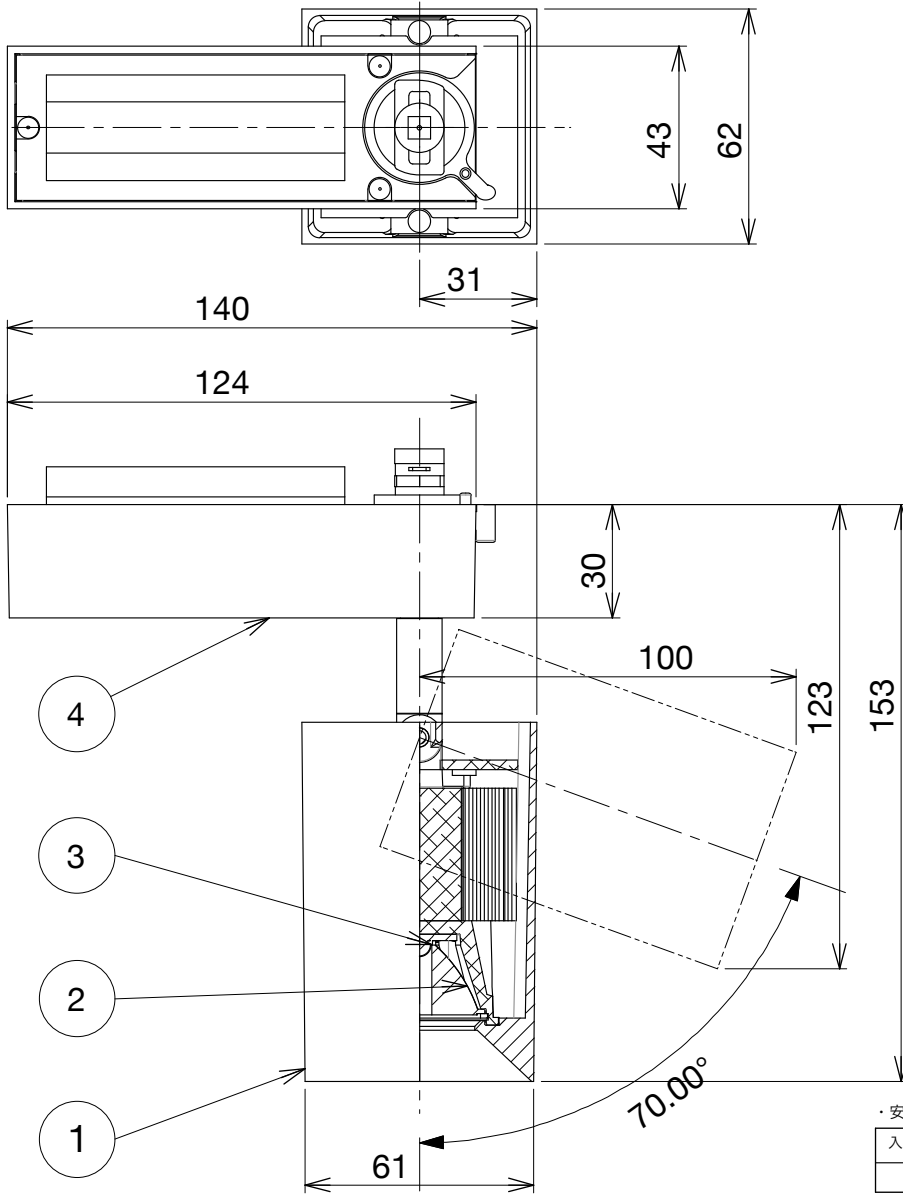

型式			色温度(K)	演色性	定格光束	消費効率	配光角
白 N9.5	黒 N1.0	シリアル - 多彩ビジュアブル 971-8100FNE&M -					
BA2S-PS6-2719-W	BA2S-PS6-2719-B	BA2S-PS6-2719-S	2700K	Ra80	989 lm	65.9 lm/W	19°
BA2S-PS6-2726-W	BA2S-PS6-2726-B	BA2S-PS6-2726-S			957 lm	63.8 lm/W	26°
BA2S-PS6-2733-W	BA2S-PS6-2733-B	BA2S-PS6-2733-S			1115 lm	74.3 lm/W	33°
BA2S-PS6-2739-W	BA2S-PS6-2739-B	BA2S-PS6-2739-S			1020 lm	68.0 lm/W	39°
BA2S-PS6-3019-W	BA2S-PS6-3019-B	BA2S-PS6-3019-S	3000K		1009 lm	67.3 lm/W	19°
BA2S-PS6-3026-W	BA2S-PS6-3026-B	BA2S-PS6-3026-S			976 lm	65.1 lm/W	26°
BA2S-PS6-3033-W	BA2S-PS6-3033-B	BA2S-PS6-3033-S			1137 lm	75.8 lm/W	33°
BA2S-PS6-3039-W	BA2S-PS6-3039-B	BA2S-PS6-3039-S			1040 lm	69.3 lm/W	39°
BA2S-PS6-3519-W	BA2S-PS6-3519-B	BA2S-PS6-3519-S	3500K		1058 lm	70.5 lm/W	19°
BA2S-PS6-3526-W	BA2S-PS6-3526-B	BA2S-PS6-3526-S			1024 lm	68.3 lm/W	26°
BA2S-PS6-3533-W	BA2S-PS6-3533-B	BA2S-PS6-3533-S			1193 lm	79.5 lm/W	33°
BA2S-PS6-3539-W	BA2S-PS6-3539-B	BA2S-PS6-3539-S			1091 lm	72.7 lm/W	39°
BA2S-PS6-4019-W	BA2S-PS6-4019-B	BA2S-PS6-4019-S	4000K		1088 lm	72.5 lm/W	19°
BA2S-PS6-4026-W	BA2S-PS6-4026-B	BA2S-PS6-4026-S			1053 lm	70.2 lm/W	26°
BA2S-PS6-4033-W	BA2S-PS6-4033-B	BA2S-PS6-4033-S			1227 lm	81.8 lm/W	33°
BA2S-PS6-4039-W	BA2S-PS6-4039-B	BA2S-PS6-4039-S			1122 lm	74.8 lm/W	39°
BA2S-PS6-5019-W	BA2S-PS6-5019-B	BA2S-PS6-5019-S	5000K	1118 lm	74.5 lm/W	19°	
BA2S-PS6-5026-W	BA2S-PS6-5026-B	BA2S-PS6-5026-S		1081 lm	72.1 lm/W	26°	
BA2S-PS6-5033-W	BA2S-PS6-5033-B	BA2S-PS6-5033-S		1260 lm	84.0 lm/W	33°	
BA2S-PS6-5039-W	BA2S-PS6-5039-B	BA2S-PS6-5039-S		1153 lm	76.9 lm/W	39°	

・安全のため、ご使用前に必ず取扱説明書をお読みください。

入力電圧(V)	入力電流(A)	入力容量(VA)	消費電力(W)
100	0.28	28	15

部番	名称	材質・仕様	処理	個数
1	ボディ	アルミダイカスト	別表参照	1
2	LEDレンズ	PMMA		1
3	LED	別表参照		1
4	配線ダクト用ケース	ADC12		1

特記事項	定格電圧: (V)	型式・品名:
	100	BA2S-PS6-○○△△-(W/B/S)
	器具質量: (kg)	名称:
	0.63	60スクエアプラグスポット (位相調光)
	単位: mm	
	尺度: 1:2	