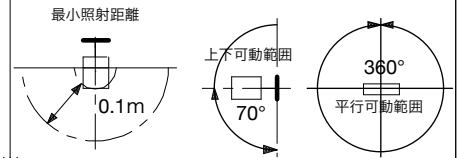

型式			色温度(K)	演色性	定格光束	消費効率	配光角
白 N9.5	黒 N1.0	シリアル - 多彩ビジュアブル 971-8100FNE&M -					
BA2S-PS6-2719-W	BA2S-PS6-2719-B	BA2S-PS6-2719-S	2700K	Ra80	989 lm	65.9 lm/W	19°
BA2S-PS6-2726-W	BA2S-PS6-2726-B	BA2S-PS6-2726-S			957 lm	63.8 lm/W	26°
BA2S-PS6-2733-W	BA2S-PS6-2733-B	BA2S-PS6-2733-S			1115 lm	74.3 lm/W	33°
BA2S-PS6-2739-W	BA2S-PS6-2739-B	BA2S-PS6-2739-S			1020 lm	68.0 lm/W	39°
BA2S-PS6-3019-W	BA2S-PS6-3019-B	BA2S-PS6-3019-S	3000K		1009 lm	67.3 lm/W	19°
BA2S-PS6-3026-W	BA2S-PS6-3026-B	BA2S-PS6-3026-S			976 lm	65.1 lm/W	26°
BA2S-PS6-3033-W	BA2S-PS6-3033-B	BA2S-PS6-3033-S			1137 lm	75.8 lm/W	33°
BA2S-PS6-3039-W	BA2S-PS6-3039-B	BA2S-PS6-3039-S			1040 lm	69.3 lm/W	39°
BA2S-PS6-3519-W	BA2S-PS6-3519-B	BA2S-PS6-3519-S	3500K		1058 lm	70.5 lm/W	19°
BA2S-PS6-3526-W	BA2S-PS6-3526-B	BA2S-PS6-3526-S			1024 lm	68.3 lm/W	26°
BA2S-PS6-3533-W	BA2S-PS6-3533-B	BA2S-PS6-3533-S			1193 lm	79.5 lm/W	33°
BA2S-PS6-3539-W	BA2S-PS6-3539-B	BA2S-PS6-3539-S			1091 lm	72.7 lm/W	39°
BA2S-PS6-4019-W	BA2S-PS6-4019-B	BA2S-PS6-4019-S	4000K		1088 lm	72.5 lm/W	19°
BA2S-PS6-4026-W	BA2S-PS6-4026-B	BA2S-PS6-4026-S			1053 lm	70.2 lm/W	26°
BA2S-PS6-4033-W	BA2S-PS6-4033-B	BA2S-PS6-4033-S			1227 lm	81.8 lm/W	33°
BA2S-PS6-4039-W	BA2S-PS6-4039-B	BA2S-PS6-4039-S			1122 lm	74.8 lm/W	39°
BA2S-PS6-5019-W	BA2S-PS6-5019-B	BA2S-PS6-5019-S	5000K	1118 lm	74.5 lm/W	19°	
BA2S-PS6-5026-W	BA2S-PS6-5026-B	BA2S-PS6-5026-S		1081 lm	72.1 lm/W	26°	
BA2S-PS6-5033-W	BA2S-PS6-5033-B	BA2S-PS6-5033-S		1260 lm	84.0 lm/W	33°	
BA2S-PS6-5039-W	BA2S-PS6-5039-B	BA2S-PS6-5039-S		1153 lm	76.9 lm/W	39°	

・安全のため、ご使用前に必ず取扱説明書をお読みください。

入力電圧(V)	入力電流(A)	入力容量(VA)	消費電力(W)
100	0.28	28	15

部番	名称	材質・仕様	処理	個数
1	ボディ	アルミダイカスト	別表参照	1
2	LEDレンズ	PMMA		1
3	LED	別表参照		1
4	配線ダクト用ケース	ADC12		1

特記事項	定格電圧: (V)	型式・品名:
	100	BA2S-PS6-○○△△-(W/B/S)
	器具質量: (kg)	名称:
	0.63	60スクエアプラグスポット (位相調光)
	単位: mm	
	尺度: 1:2	