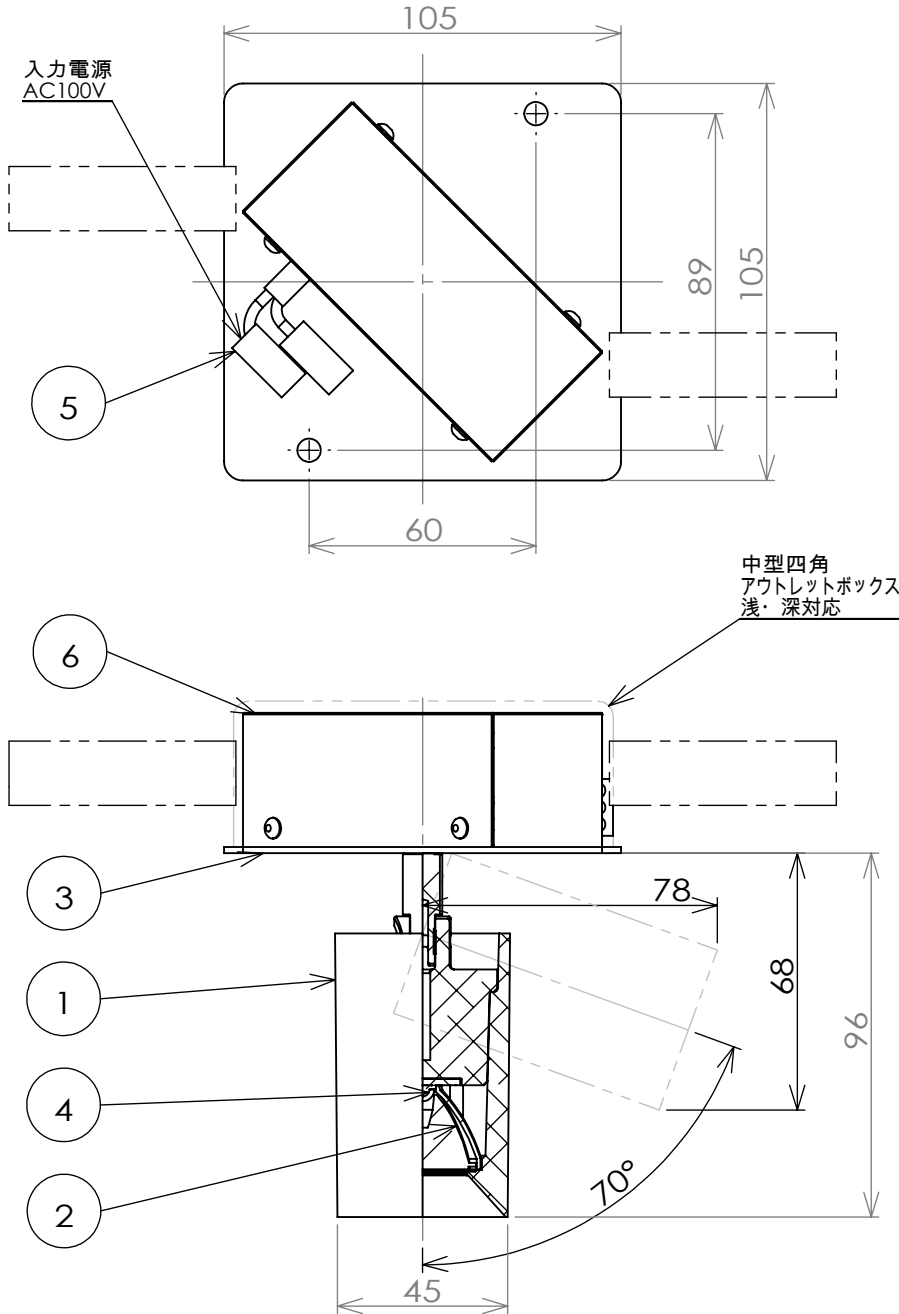

型式			色温度	演色性	定格光束	消費効率	配光角
白 N9.5	黒 N1.0	ｼﾙｸ -					
BAS-DS4-2718W	BAS-DS4-2718B	BAS-DS4-2718S	2700K 電球色	Ra85	480lm	36.9lm/w	18°
BAS-DS4-2726W	BAS-DS4-2726B	BAS-DS4-2726S			469lm	36.1lm/w	26°
BAS-DS4-2736W	BAS-DS4-2736B	BAS-DS4-2736S			401lm	30.9lm/w	36°
BAS-DS4-2748W	BAS-DS4-2748B	BAS-DS4-2748S			391lm	30.1lm/w	48°
BAS-DS4-4018W	BAS-DS4-4018B	BAS-DS4-4018S	4000K ナチュラルホワイト	Ra85	552lm	42.5lm/w	18°
BAS-DS4-4026W	BAS-DS4-4026B	BAS-DS4-4026S			540lm	41.6lm/w	26°
BAS-DS4-4036W	BAS-DS4-4036B	BAS-DS4-4036S			462lm	35.6lm/w	36°
BAS-DS4-4048W	BAS-DS4-4048B	BAS-DS4-4048S			450lm	34.6lm/w	48°

・安全のため、ご使用前に必ず取扱説明書をお読みください。

入力電圧(V)	入力電流(A)	入力容量(VA)	消費電力(W)
100	0.21	21	13

部番	名称	材質・仕様	処理	個数	特記事項	定格電圧：(V)	型式・品名：
1	ボデー	アルミダイカスト	別表参照	1		100	BAS-DS4
2	レンズ	PMMA		1		器具質量：(kg)	名称：
3	アウトレットボックス蓋	ステンレス	別表参照	1		0.61	45スクエアダイレクト
4	LED	別表参照		1		単位：mm	BLUEWAVE TECHNOLOGIES
5	差込形電線コネクタ	OK-3		2		尺度：1:2	
6	電源カバー	メッキ鋼板		1			