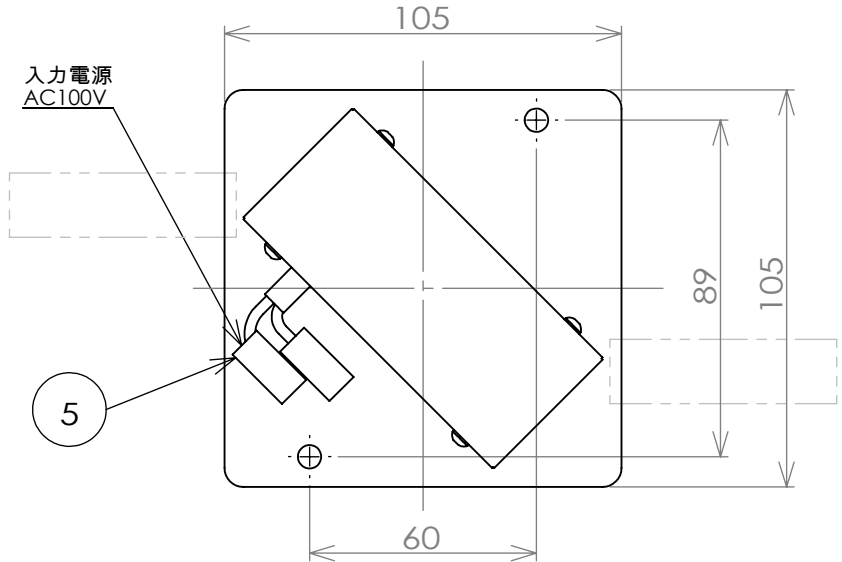

型式			色温度	演色性	定格光束	消費効率	配光角
白 N9.5	黒 N1.0	シリンダー					
BAS-DC4-2718W	BAS-DC4-2718B	BAS-DC4-2718S	2700K 電球色	Ra85	480lm	36.9lm/w	18°
BAS-DC4-2726W	BAS-DC4-2726B	BAS-DC4-2726S			469lm	36.1lm/w	26°
BAS-DC4-2736W	BAS-DC4-2736B	BAS-DC4-2736S			401lm	30.9lm/w	36°
BAS-DC4-2748W	BAS-DC4-2748B	BAS-DC4-2748S			391lm	30.1lm/w	48°
BAS-DC4-4018W	BAS-DC4-4018B	BAS-DC4-4018S	4000K 昼白色	Ra85	552lm	42.5lm/w	18°
BAS-DC4-4026W	BAS-DC4-4026B	BAS-DC4-4026S			540lm	41.6lm/w	26°
BAS-DC4-4036W	BAS-DC4-4036B	BAS-DC4-4036S			462lm	35.6lm/w	36°
BAS-DC4-4048W	BAS-DC4-4048B	BAS-DC4-4048S			450lm	34.6lm/w	48°

・安全のため、ご使用前に必ず取扱説明書をお読みください。

入力電圧(V)	入力電流(A)	入力容量(VA)	消費電力(W)
100	0.21	21	13

部番	名称	材質・仕様	処理	個数	特記事項	定格電圧 (V)	型式・品名
1	ボデー	アルミダイカスト	別表参照	1		100	BAS-DC4
2	レンズ	PMMA		1		器具質量 (kg)	名称:
3	アウトレットボックス蓋	ステンレス	別表参照	1		0.53	4.5シリンダーダイレクト
4	LED	別表参照		1		単位: mm	BLUEWAVE TECHNOLOGIES
5	差込形電線コネクタ	OK-3		2		尺度: 1:2	
6	電源カバー	メッキ鋼板		1			