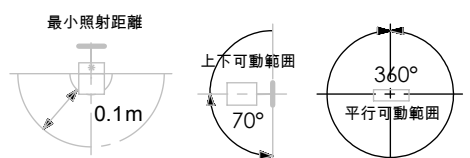

型式			色温度	演色性	定格光束	消費効率	配光角
白 N9.5	黒 N1.0	シリンダー					
BAS-DC4-2718W	BAS-DC4-2718B	BAS-DC4-2718S	2700K 電球色	Ra85	480lm	36.9lm/w	18°
BAS-DC4-2726W	BAS-DC4-2726B	BAS-DC4-2726S			469lm	36.1lm/w	26°
BAS-DC4-2736W	BAS-DC4-2736B	BAS-DC4-2736S			401lm	30.9lm/w	36°
BAS-DC4-2748W	BAS-DC4-2748B	BAS-DC4-2748S			391lm	30.1lm/w	48°
BAS-DC4-4018W	BAS-DC4-4018B	BAS-DC4-4018S	4000K 昼白色	Ra85	552lm	42.5lm/w	18°
BAS-DC4-4026W	BAS-DC4-4026B	BAS-DC4-4026S			540lm	41.6lm/w	26°
BAS-DC4-4036W	BAS-DC4-4036B	BAS-DC4-4036S			462lm	35.6lm/w	36°
BAS-DC4-4048W	BAS-DC4-4048B	BAS-DC4-4048S			450lm	34.6lm/w	48°

・安全のため、ご使用前に必ず取扱説明書をお読みください。

入力電圧(V)	入力電流(A)	入力容量(VA)	消費電力(W)
100	0.21	21	13

部番	名称	材質・仕様	処理	個数	特記事項	定格電圧 (V)	型式・品名
1	ボデー	アルミダイカスト	別表参照	1		100	BAS-DC4
2	レンズ	PMMA		1		器具質量 (kg)	名称:
3	アウトレットボックス蓋	ステンレス	別表参照	1		0.53	4.5シリンダーダイレクト
4	LED	別表参照		1		単位: mm	BLUEWAVE TECHNOLOGIES
5	差込形電線コネクタ	OK-3		2		尺度: 1:2	
6	電源カバー	メッキ鋼板		1			