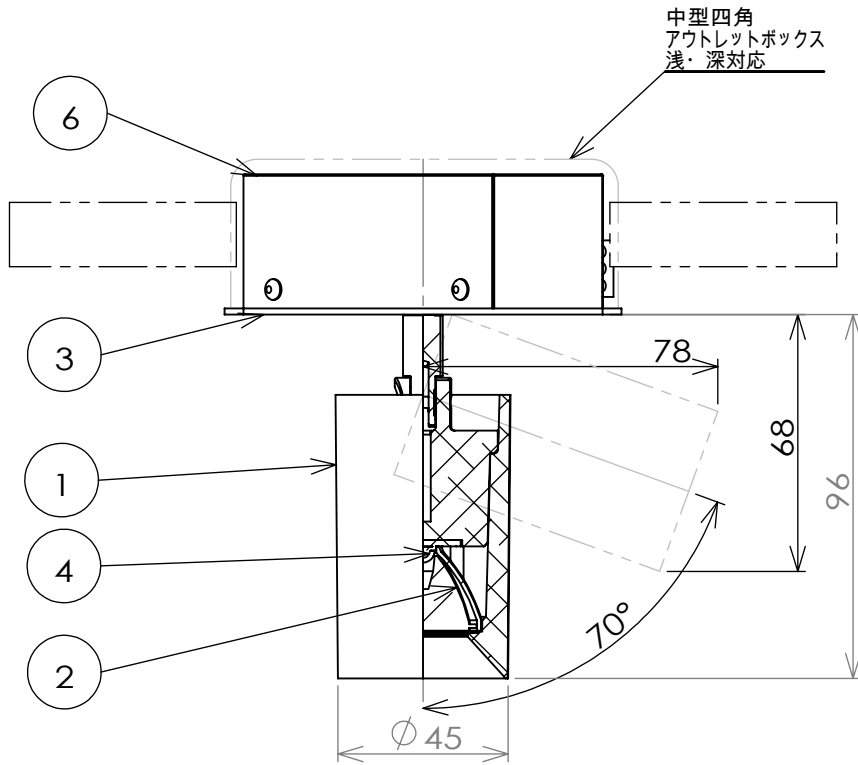

型式			色温度	演色性	定格光束	消費効率	配光角
白 N9.5	黒 N1.0	シリンダー					
BAS-DC4-2718W	BAS-DC4-2718B	BAS-DC4-2718S	2700K 電球色	Ra85	480lm	36.9lm/w	18°
BAS-DC4-2726W	BAS-DC4-2726B	BAS-DC4-2726S			469lm	36.1lm/w	26°
BAS-DC4-2736W	BAS-DC4-2736B	BAS-DC4-2736S			401lm	30.9lm/w	36°
BAS-DC4-2748W	BAS-DC4-2748B	BAS-DC4-2748S			391lm	30.1lm/w	48°
BAS-DC4-4018W	BAS-DC4-4018B	BAS-DC4-4018S	4000K 昼白色	Ra85	552lm	42.5lm/w	18°
BAS-DC4-4026W	BAS-DC4-4026B	BAS-DC4-4026S			540lm	41.6lm/w	26°
BAS-DC4-4036W	BAS-DC4-4036B	BAS-DC4-4036S			462lm	35.6lm/w	36°
BAS-DC4-4048W	BAS-DC4-4048B	BAS-DC4-4048S			450lm	34.6lm/w	48°

・安全のため、ご使用前に必ず取扱説明書をお読みください。

入力電圧(V)	入力電流(A)	入力容量(VA)	消費電力(W)
100	0.21	21	13

部番	名称	材質・仕様	処理	個数	特記事項	定格電圧 (V)	型式・品名
1	ボデー	アルミダイカスト	別表参照	1		100	BAS-DC4
2	レンズ	PMMA		1		器具質量 (kg)	名称:
3	アウトレットボックス蓋	ステンレス	別表参照	1		0.53	4.5シリンダーダイレクト
4	LED	別表参照		1		単位: mm	BLUEWAVE TECHNOLOGIES
5	差込形電線コネクタ	OK-3		2		尺度: 1:2	
6	電源カバー	メッキ鋼板		1			