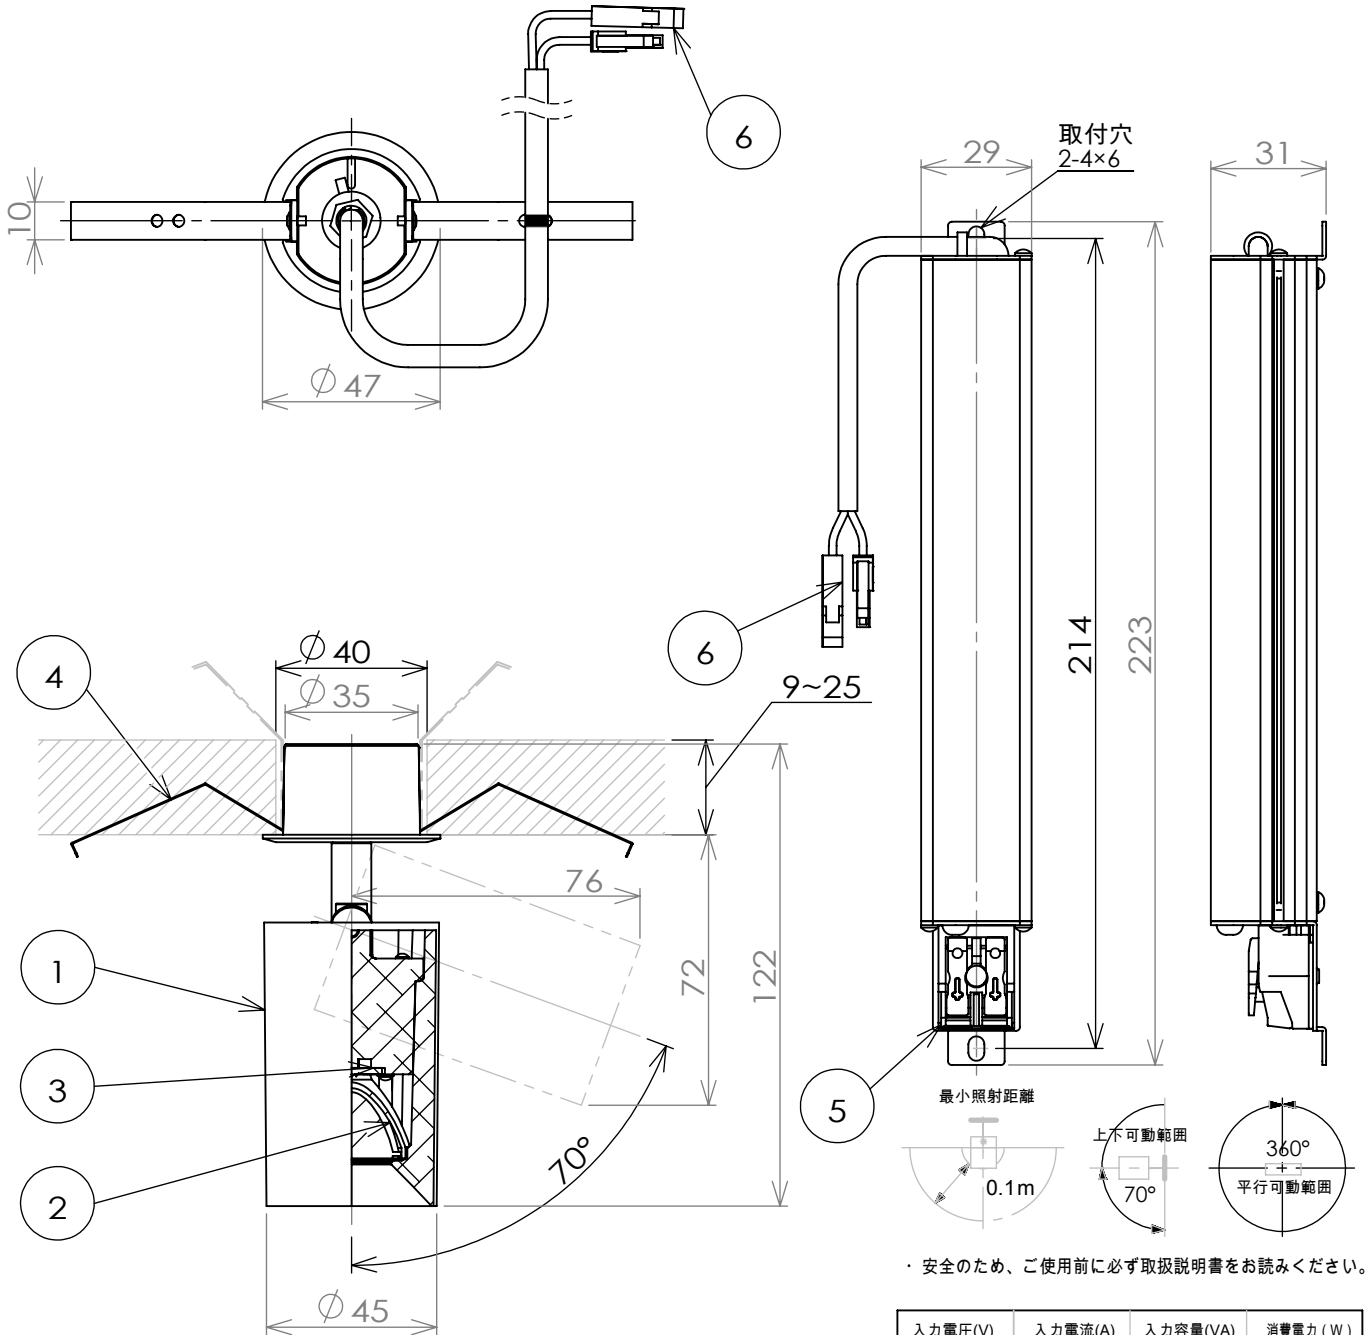

型式			色温度(K)	演色性	定格光束	消費効率	配光角
白 N9.5	黒 N1.0	汎用 -					
BAS-FC4-2718W	BAS-FC4-2718B	BAS-FC4-2718S	2700K 電球色	Ra85	480lm	36.9lm/w	18°
BAS-FC4-2726W	BAS-FC4-2726B	BAS-FC4-2726S			469lm	36.1lm/w	26°
BAS-FC4-2736W	BAS-FC4-2736B	BAS-FC4-2736S			401lm	30.9lm/w	36°
BAS-FC4-2748W	BAS-FC4-2748B	BAS-FC4-2748S			391lm	30.1lm/w	48°
BAS-FC4-4018W	BAS-FC4-4018B	BAS-FC4-4018S	4000K ナチュラルホワイト		552lm	42.5lm/w	18°
BAS-FC4-4026W	BAS-FC4-4026B	BAS-FC4-4026S			540lm	41.6lm/w	26°
BAS-FC4-4036W	BAS-FC4-4036B	BAS-FC4-4036S			462lm	35.6lm/w	36°
BAS-FC4-4048W	BAS-FC4-4048B	BAS-FC4-4048S			450lm	34.6lm/w	48°

・安全のため、ご使用前に必ず取扱説明書をお読みください。

入力電圧(V)	入力電流(A)	入力容量(VA)	消費電力(W)
100	0.21	21	13

部番	名称	材質・仕様	処理	個数
1	ボディ	アルミダイカスト	別表参照	1
2	LEDレンズ	PMMA		1
3	LED	別表参照		1
4	取付カバー	ステンレス		2
5	送り端子台	15A2P		1
6	コネクタ	樹脂		4

特記事項	定格電圧: (V)	型式・品名:
	100	BAS-FC4
	器具質量: (kg)	名称:
	0.41	45シリンダーフランジ (位相調光)
	単位: mm	BLUEWAVE TECHNOLOGIES
	尺度: 1:2	