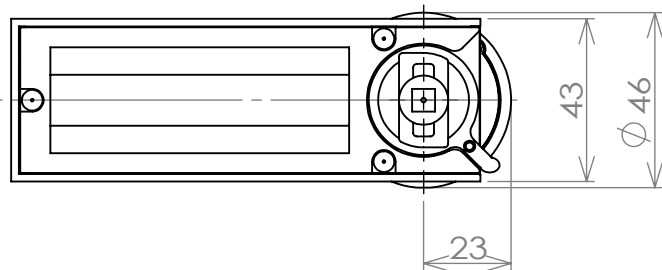

| 型式 | | | 色温度(K) | 演色性 | 定格光束 | 消費効率 | 配光角 |
|---------------|---------------|---------------|--------------|------|-------|----------|-----|
| 白 N9.5 | 黒 N1.0 | 汎用 - | | | | | |
| BAS-PC4-2718W | BAS-PC4-2718B | BAS-PC4-2718S | 2700K 電球色 | Ra85 | 480lm | 36.9lm/w | 18° |
| BAS-PC4-2726W | BAS-PC4-2726B | BAS-PC4-2726S | | | 469lm | 36.1lm/w | 26° |
| BAS-PC4-2736W | BAS-PC4-2736B | BAS-PC4-2736S | | | 401lm | 30.9lm/w | 36° |
| BAS-PC4-2748W | BAS-PC4-2748B | BAS-PC4-2748S | | | 391lm | 30.1lm/w | 48° |
| BAS-PC4-4018W | BAS-PC4-4018B | BAS-PC4-4018S | 4000K 昼白色 | Ra85 | 552lm | 42.5lm/w | 18° |
| BAS-PC4-4026W | BAS-PC4-4026B | BAS-PC4-4026S | | | 540lm | 41.6lm/w | 26° |
| BAS-PC4-4036W | BAS-PC4-4036B | BAS-PC4-4036S | | | 462lm | 35.6lm/w | 36° |
| BAS-PC4-4048W | BAS-PC4-4048B | BAS-PC4-4048S | | | 450lm | 34.6lm/w | 48° |

・安全のため、ご使用前に必ず取扱説明書をお読みください。

| 入力電圧(V) | 入力電流(A) | 入力容量(VA) | 消費電力(W) |
|---------|---------|----------|---------|
| 100 | 0.21 | 21 | 13 |

| 特記事項 | 定格電圧: (V) | 型式・品名: |
|------|------------|---------------------|
| | 100 | BAS-PC4 |
| | 器具質量: (kg) | 名称: |
| | 0.45 | 4.5 シリンダープラグ (位相調光) |
| | 単位: mm | |
| | 尺度: 1:2 | |