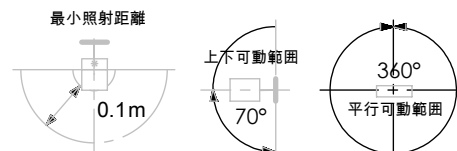

| 型式 | | | 色温度(K) | 演色性 | 定格光束 | 消費効率 | 配光角 |
|---------------|---------------|---------------|--------------|------|-------|----------|-----|
| 白 N9.5 | 黒 N1.0 | 汎用 - | | | | | |
| BAS-PC4-2718W | BAS-PC4-2718B | BAS-PC4-2718S | 2700K 電球色 | Ra85 | 480lm | 36.9lm/w | 18° |
| BAS-PC4-2726W | BAS-PC4-2726B | BAS-PC4-2726S | | | 469lm | 36.1lm/w | 26° |
| BAS-PC4-2736W | BAS-PC4-2736B | BAS-PC4-2736S | | | 401lm | 30.9lm/w | 36° |
| BAS-PC4-2748W | BAS-PC4-2748B | BAS-PC4-2748S | | | 391lm | 30.1lm/w | 48° |
| BAS-PC4-4018W | BAS-PC4-4018B | BAS-PC4-4018S | 4000K 昼白色 | Ra85 | 552lm | 42.5lm/w | 18° |
| BAS-PC4-4026W | BAS-PC4-4026B | BAS-PC4-4026S | | | 540lm | 41.6lm/w | 26° |
| BAS-PC4-4036W | BAS-PC4-4036B | BAS-PC4-4036S | | | 462lm | 35.6lm/w | 36° |
| BAS-PC4-4048W | BAS-PC4-4048B | BAS-PC4-4048S | | | 450lm | 34.6lm/w | 48° |

・安全のため、ご使用前に必ず取扱説明書をお読みください。

| 入力電圧(V) | 入力電流(A) | 入力容量(VA) | 消費電力(W) |
|---------|---------|----------|---------|
| 100 | 0.21 | 21 | 13 |

| 特記事項 | 定格電圧: (V) | 型式・品名: |
|------|------------|---------------------|
| | 100 | BAS-PC4 |
| | 器具質量: (kg) | 名称: |
| | 0.45 | 4.5 シリンダープラグ (位相調光) |
| | 単位: mm | |
| | 尺度: 1:2 | |