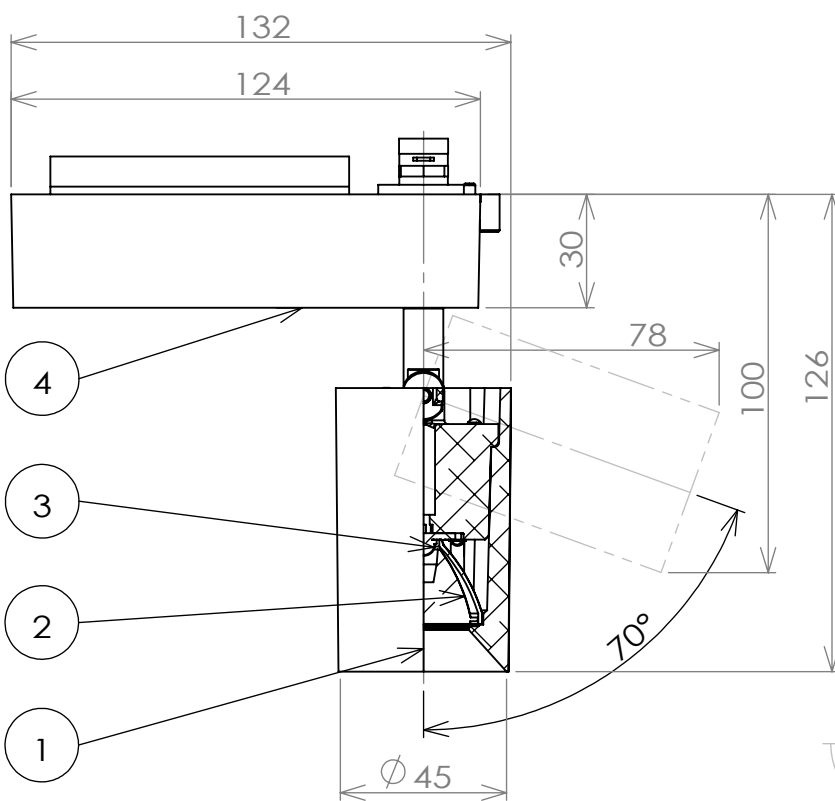

| 型式 | | | 色温度(K) | 演色性 | 定格光束 | 消費効率 | 配光角 |
|---------------|---------------|---------------|--------------|------|-------|----------|-----|
| 白 N9.5 | 黒 N1.0 | 汎用 - | | | | | |
| BAS-PC4-2718W | BAS-PC4-2718B | BAS-PC4-2718S | 2700K 電球色 | Ra85 | 480lm | 36.9lm/w | 18° |
| BAS-PC4-2726W | BAS-PC4-2726B | BAS-PC4-2726S | | | 469lm | 36.1lm/w | 26° |
| BAS-PC4-2736W | BAS-PC4-2736B | BAS-PC4-2736S | | | 401lm | 30.9lm/w | 36° |
| BAS-PC4-2748W | BAS-PC4-2748B | BAS-PC4-2748S | | | 391lm | 30.1lm/w | 48° |
| BAS-PC4-4018W | BAS-PC4-4018B | BAS-PC4-4018S | 4000K 昼白色 | Ra85 | 552lm | 42.5lm/w | 18° |
| BAS-PC4-4026W | BAS-PC4-4026B | BAS-PC4-4026S | | | 540lm | 41.6lm/w | 26° |
| BAS-PC4-4036W | BAS-PC4-4036B | BAS-PC4-4036S | | | 462lm | 35.6lm/w | 36° |
| BAS-PC4-4048W | BAS-PC4-4048B | BAS-PC4-4048S | | | 450lm | 34.6lm/w | 48° |

・安全のため、ご使用前に必ず取扱説明書をお読みください。

| 入力電圧(V) | 入力電流(A) | 入力容量(VA) | 消費電力(W) |
|---------|---------|----------|---------|
| 100 | 0.21 | 21 | 13 |

| 特記事項 | 定格電圧: (V) | 型式・品名: |
|------|------------|---------------------|
| | 100 | BAS-PC4 |
| | 器具質量: (kg) | 名称: |
| | 0.45 | 4.5 シリンダープラグ (位相調光) |
| | 単位: mm | |
| | 尺度: 1:2 | |