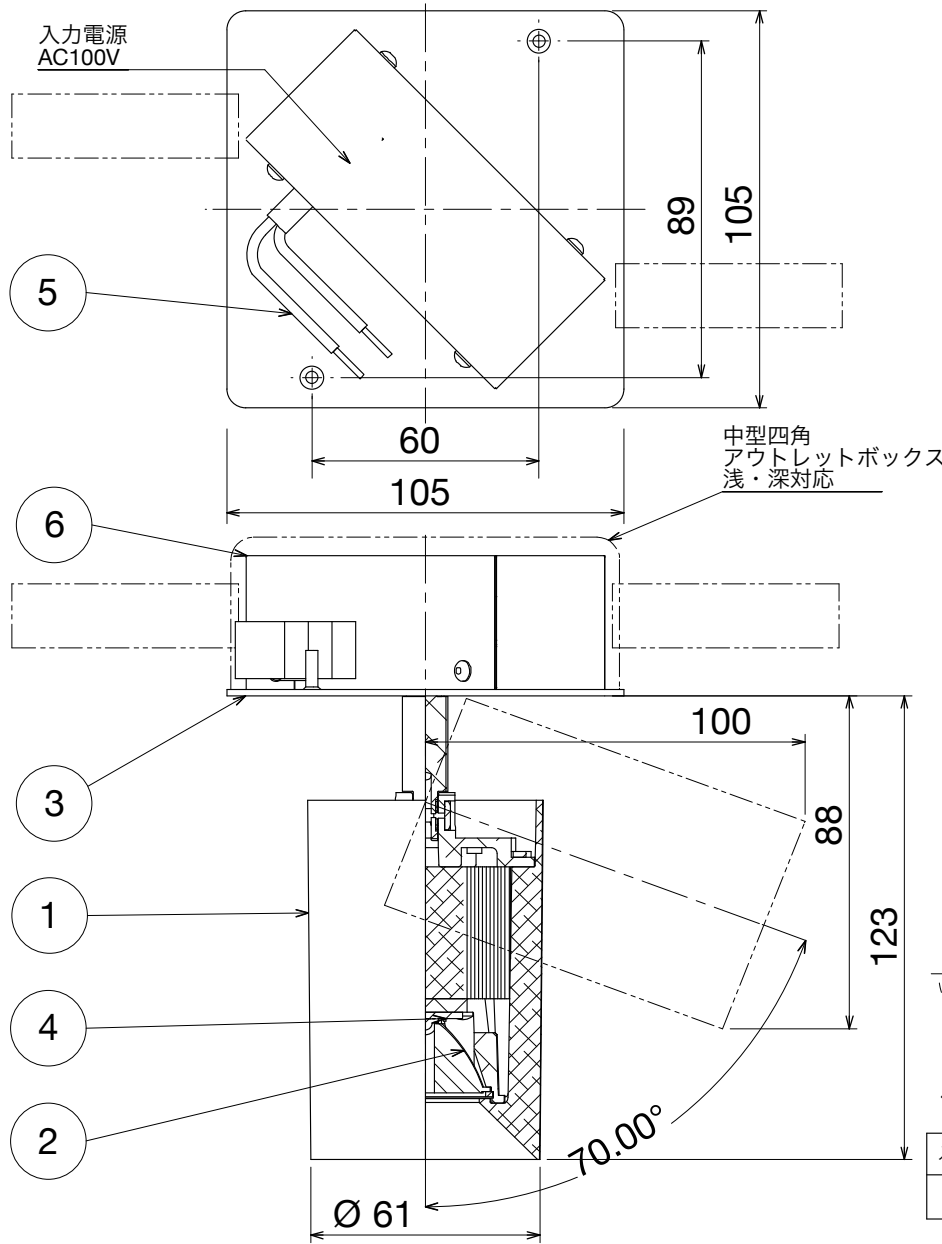

型式			色温度(K)	演色性	定格光束	消費効率	配光角
白 N9.5	黒 N1.0	シパ [®] - 多彩 [®] 11-77 872-1100FNE&M [®]					
BA2S-DC6-2719-W	BA2S-DC6-2719-B	BA2S-DC6-2719-S	2700K	Ra80	989 lm	65.9 lm/W	19°
BA2S-DC6-2726-W	BA2S-DC6-2726-B	BA2S-DC6-2726-S			957 lm	63.8 lm/W	26°
BA2S-DC6-2733-W	BA2S-DC6-2733-B	BA2S-DC6-2733-S			1115 lm	74.3 lm/W	33°
BA2S-DC6-2739-W	BA2S-DC6-2739-B	BA2S-DC6-2739-S			1020 lm	68.0 lm/W	39°
BA2S-DC6-3019-W	BA2S-DC6-3019-B	BA2S-DC6-3019-S	3000K		1009 lm	67.3 lm/W	19°
BA2S-DC6-3026-W	BA2S-DC6-3026-B	BA2S-DC6-3026-S			976 lm	65.1 lm/W	26°
BA2S-DC6-3033-W	BA2S-DC6-3033-B	BA2S-DC6-3033-S			1137 lm	75.8 lm/W	33°
BA2S-DC6-3039-W	BA2S-DC6-3039-B	BA2S-DC6-3039-S			1040 lm	69.3 lm/W	39°
BA2S-DC6-3519-W	BA2S-DC6-3519-B	BA2S-DC6-3519-S	3500K		1058 lm	70.5 lm/W	19°
BA2S-DC6-3526-W	BA2S-DC6-3526-B	BA2S-DC6-3526-S			1024 lm	68.3 lm/W	26°
BA2S-DC6-3533-W	BA2S-DC6-3533-B	BA2S-DC6-3533-S			1193 lm	79.5 lm/W	33°
BA2S-DC6-3539-W	BA2S-DC6-3539-B	BA2S-DC6-3539-S			1091 lm	72.7 lm/W	39°
BA2S-DC6-4019-W	BA2S-DC6-4019-B	BA2S-DC6-4019-S	4000K	1088 lm	72.5 lm/W	19°	
BA2S-DC6-4026-W	BA2S-DC6-4026-B	BA2S-DC6-4026-S		1053 lm	70.2 lm/W	26°	
BA2S-DC6-4033-W	BA2S-DC6-4033-B	BA2S-DC6-4033-S		1227 lm	81.8 lm/W	33°	
BA2S-DC6-4039-W	BA2S-DC6-4039-B	BA2S-DC6-4039-S		1122 lm	74.8 lm/W	39°	
BA2S-DC6-5019-W	BA2S-DC6-5019-B	BA2S-DC6-5019-S	5000K	1118 lm	74.5 lm/W	19°	
BA2S-DC6-5026-W	BA2S-DC6-5026-B	BA2S-DC6-5026-S		1081 lm	72.1 lm/W	26°	
BA2S-DC6-5033-W	BA2S-DC6-5033-B	BA2S-DC6-5033-S		1260 lm	84.0 lm/W	33°	
BA2S-DC6-5039-W	BA2S-DC6-5039-B	BA2S-DC6-5039-S		1153 lm	76.9 lm/W	39°	

・安全のため、ご使用前に必ず取扱説明書をお読みください。

入力電圧(V)	入力電流(A)	入力容量(VA)	消費電力 (W)
100	0.28	28	15

部番	名称	材質・仕様	処理	個数	特記事項
1	ボディ	アルミダイカスト	別表参照	1	
2	LEDレンズ	PMMA		1	
3	アウトレットボックス蓋	ステンレス	別表参照	1	
4	LED	別表参照		1	
5	差込型電線コネクタ	先バラ		2	
6	電源カバー	メッキ鋼板		1	

定格電圧: (V)	型式・品名:
100	BA2S-DC6-○○△△-(W/B/S)
器具質量: (kg)	名称:
0.66	60シリングダイレクトスポット (位相調光)
単位: mm	
尺度: 1:2	