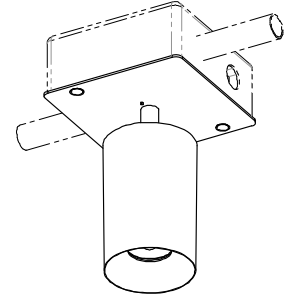

型式			色温度(K)	演色性	定格光束	消費効率	配光角
白 N9.5	黒 N1.0	シパ [®] - 多彩 [®] 11-77 872-1100FNE&M [®]					
BA2S-DC6-2719-W	BA2S-DC6-2719-B	BA2S-DC6-2719-S	2700K	Ra80	989 lm	65.9 lm/W	19°
BA2S-DC6-2726-W	BA2S-DC6-2726-B	BA2S-DC6-2726-S			957 lm	63.8 lm/W	26°
BA2S-DC6-2733-W	BA2S-DC6-2733-B	BA2S-DC6-2733-S			1115 lm	74.3 lm/W	33°
BA2S-DC6-2739-W	BA2S-DC6-2739-B	BA2S-DC6-2739-S			1020 lm	68.0 lm/W	39°
BA2S-DC6-3019-W	BA2S-DC6-3019-B	BA2S-DC6-3019-S	3000K		1009 lm	67.3 lm/W	19°
BA2S-DC6-3026-W	BA2S-DC6-3026-B	BA2S-DC6-3026-S			976 lm	65.1 lm/W	26°
BA2S-DC6-3033-W	BA2S-DC6-3033-B	BA2S-DC6-3033-S			1137 lm	75.8 lm/W	33°
BA2S-DC6-3039-W	BA2S-DC6-3039-B	BA2S-DC6-3039-S			1040 lm	69.3 lm/W	39°
BA2S-DC6-3519-W	BA2S-DC6-3519-B	BA2S-DC6-3519-S	3500K		1058 lm	70.5 lm/W	19°
BA2S-DC6-3526-W	BA2S-DC6-3526-B	BA2S-DC6-3526-S			1024 lm	68.3 lm/W	26°
BA2S-DC6-3533-W	BA2S-DC6-3533-B	BA2S-DC6-3533-S			1193 lm	79.5 lm/W	33°
BA2S-DC6-3539-W	BA2S-DC6-3539-B	BA2S-DC6-3539-S			1091 lm	72.7 lm/W	39°
BA2S-DC6-4019-W	BA2S-DC6-4019-B	BA2S-DC6-4019-S	4000K	1088 lm	72.5 lm/W	19°	
BA2S-DC6-4026-W	BA2S-DC6-4026-B	BA2S-DC6-4026-S		1053 lm	70.2 lm/W	26°	
BA2S-DC6-4033-W	BA2S-DC6-4033-B	BA2S-DC6-4033-S		1227 lm	81.8 lm/W	33°	
BA2S-DC6-4039-W	BA2S-DC6-4039-B	BA2S-DC6-4039-S		1122 lm	74.8 lm/W	39°	
BA2S-DC6-5019-W	BA2S-DC6-5019-B	BA2S-DC6-5019-S	5000K	1118 lm	74.5 lm/W	19°	
BA2S-DC6-5026-W	BA2S-DC6-5026-B	BA2S-DC6-5026-S		1081 lm	72.1 lm/W	26°	
BA2S-DC6-5033-W	BA2S-DC6-5033-B	BA2S-DC6-5033-S		1260 lm	84.0 lm/W	33°	
BA2S-DC6-5039-W	BA2S-DC6-5039-B	BA2S-DC6-5039-S		1153 lm	76.9 lm/W	39°	

・安全のため、ご使用前に必ず取扱説明書をお読みください。

入力電圧(V)	入力電流(A)	入力容量(VA)	消費電力 (W)
100	0.28	28	15

部番	名称	材質・仕様	処理	個数	特記事項
1	ボディ	アルミダイカスト	別表参照	1	
2	LEDレンズ	PMMA		1	
3	アウトレットボックス蓋	ステンレス	別表参照	1	
4	LED	別表参照		1	
5	差込型電線コネクタ	先バラ		2	
6	電源カバー	メッキ鋼板		1	

定格電圧: (V)	型式・品名:
100	BA2S-DC6-○○△△-(W/B/S)
器具質量: (kg)	名称:
0.66	60シリングダイレクトスポット (位相調光)
単位: mm	
尺度: 1:2	