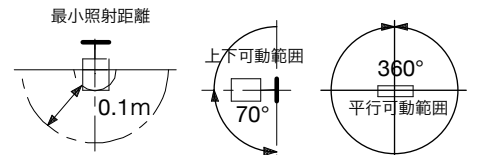

型式			色温度(K)	演色性	定格光束	消費効率	配光角
白 N9.5	黒 N1.0	シパ [®] - 多彩 [®] 11-77 872-1100FNE&M [®]					
BA2S-DC6-2719-W	BA2S-DC6-2719-B	BA2S-DC6-2719-S	2700K	Ra80	989 lm	65.9 lm/W	19°
BA2S-DC6-2726-W	BA2S-DC6-2726-B	BA2S-DC6-2726-S			957 lm	63.8 lm/W	26°
BA2S-DC6-2733-W	BA2S-DC6-2733-B	BA2S-DC6-2733-S			1115 lm	74.3 lm/W	33°
BA2S-DC6-2739-W	BA2S-DC6-2739-B	BA2S-DC6-2739-S			1020 lm	68.0 lm/W	39°
BA2S-DC6-3019-W	BA2S-DC6-3019-B	BA2S-DC6-3019-S	3000K		1009 lm	67.3 lm/W	19°
BA2S-DC6-3026-W	BA2S-DC6-3026-B	BA2S-DC6-3026-S			976 lm	65.1 lm/W	26°
BA2S-DC6-3033-W	BA2S-DC6-3033-B	BA2S-DC6-3033-S			1137 lm	75.8 lm/W	33°
BA2S-DC6-3039-W	BA2S-DC6-3039-B	BA2S-DC6-3039-S			1040 lm	69.3 lm/W	39°
BA2S-DC6-3519-W	BA2S-DC6-3519-B	BA2S-DC6-3519-S	3500K		1058 lm	70.5 lm/W	19°
BA2S-DC6-3526-W	BA2S-DC6-3526-B	BA2S-DC6-3526-S			1024 lm	68.3 lm/W	26°
BA2S-DC6-3533-W	BA2S-DC6-3533-B	BA2S-DC6-3533-S			1193 lm	79.5 lm/W	33°
BA2S-DC6-3539-W	BA2S-DC6-3539-B	BA2S-DC6-3539-S			1091 lm	72.7 lm/W	39°
BA2S-DC6-4019-W	BA2S-DC6-4019-B	BA2S-DC6-4019-S	4000K	1088 lm	72.5 lm/W	19°	
BA2S-DC6-4026-W	BA2S-DC6-4026-B	BA2S-DC6-4026-S		1053 lm	70.2 lm/W	26°	
BA2S-DC6-4033-W	BA2S-DC6-4033-B	BA2S-DC6-4033-S		1227 lm	81.8 lm/W	33°	
BA2S-DC6-4039-W	BA2S-DC6-4039-B	BA2S-DC6-4039-S		1122 lm	74.8 lm/W	39°	
BA2S-DC6-5019-W	BA2S-DC6-5019-B	BA2S-DC6-5019-S	5000K	1118 lm	74.5 lm/W	19°	
BA2S-DC6-5026-W	BA2S-DC6-5026-B	BA2S-DC6-5026-S		1081 lm	72.1 lm/W	26°	
BA2S-DC6-5033-W	BA2S-DC6-5033-B	BA2S-DC6-5033-S		1260 lm	84.0 lm/W	33°	
BA2S-DC6-5039-W	BA2S-DC6-5039-B	BA2S-DC6-5039-S		1153 lm	76.9 lm/W	39°	

・安全のため、ご使用前に必ず取扱説明書をお読みください。

入力電圧(V)	入力電流(A)	入力容量(VA)	消費電力 (W)
100	0.28	28	15

部番	名称	材質・仕様	処理	個数	特記事項
1	ボディ	アルミダイカスト	別表参照	1	
2	LEDレンズ	PMMA		1	
3	アウトレットボックス蓋	ステンレス	別表参照	1	
4	LED	別表参照		1	
5	差込型電線コネクタ	先バラ		2	
6	電源カバー	メッキ鋼板		1	

定格電圧: (V)	型式・品名:
100	BA2S-DC6-○○△△-(W/B/S)
器具質量: (kg)	名称:
0.66	60シリングダイレクトスポット (位相調光)
単位: mm	
尺度: 1:2	