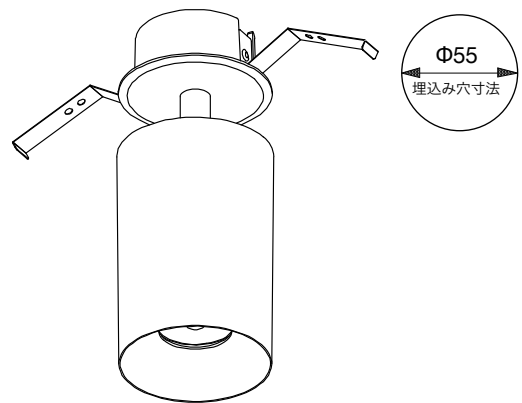

型式			色温度(K)	演色性	定格光束	消費効率	配光角
白 N9.5	黒 N1.0	シバ - 多彩フラット 971-1100FNB/A -					
BA2S-FC6-2719-W	BA2S-FC6-2719-B	BA2S-FC6-2719-S	2700K	Ra80	989 lm	65.9 lm/W	19°
BA2S-FC6-2726-W	BA2S-FC6-2726-B	BA2S-FC6-2726-S			957 lm	63.8 lm/W	26°
BA2S-FC6-2733-W	BA2S-FC6-2733-B	BA2S-FC6-2733-S			1115 lm	74.3 lm/W	33°
BA2S-FC6-2739-W	BA2S-FC6-2739-B	BA2S-FC6-2739-S	1020 lm		68.0 lm/W	39°	
BA2S-FC6-3019-W	BA2S-FC6-3019-B	BA2S-FC6-3019-S	3000K		1009 lm	67.3 lm/W	19°
BA2S-FC6-3026-W	BA2S-FC6-3026-B	BA2S-FC6-3026-S			976 lm	65.1 lm/W	26°
BA2S-FC6-3033-W	BA2S-FC6-3033-B	BA2S-FC6-3033-S			1137 lm	75.8 lm/W	33°
BA2S-FC6-3039-W	BA2S-FC6-3039-B	BA2S-FC6-3039-S	3500K		1040 lm	69.3 lm/W	39°
BA2S-FC6-3519-W	BA2S-FC6-3519-B	BA2S-FC6-3519-S			1058 lm	70.5 lm/W	19°
BA2S-FC6-3526-W	BA2S-FC6-3526-B	BA2S-FC6-3526-S			1024 lm	68.3 lm/W	26°
BA2S-FC6-3533-W	BA2S-FC6-3533-B	BA2S-FC6-3533-S	4000K		1193 lm	79.5 lm/W	33°
BA2S-FC6-3539-W	BA2S-FC6-3539-B	BA2S-FC6-3539-S			1091 lm	72.7 lm/W	39°
BA2S-FC6-4019-W	BA2S-FC6-4019-B	BA2S-FC6-4019-S		1088 lm	72.5 lm/W	19°	
BA2S-FC6-4026-W	BA2S-FC6-4026-B	BA2S-FC6-4026-S	5000K	1053 lm	70.2 lm/W	26°	
BA2S-FC6-4033-W	BA2S-FC6-4033-B	BA2S-FC6-4033-S		1227 lm	81.8 lm/W	33°	
BA2S-FC6-4039-W	BA2S-FC6-4039-B	BA2S-FC6-4039-S		1122 lm	74.8 lm/W	39°	
BA2S-FC6-5019-W	BA2S-FC6-5019-B	BA2S-FC6-5019-S	5000K	1118 lm	74.5 lm/W	19°	
BA2S-FC6-5026-W	BA2S-FC6-5026-B	BA2S-FC6-5026-S		1081 lm	72.1 lm/W	26°	
BA2S-FC6-5033-W	BA2S-FC6-5033-B	BA2S-FC6-5033-S		1260 lm	84.0 lm/W	33°	
BA2S-FC6-5039-W	BA2S-FC6-5039-B	BA2S-FC6-5039-S		1153 lm	76.9 lm/W	39°	

・安全のため、ご使用前に必ず取扱説明書をお読みください。

入力電圧(V)	入力電流(A)	入力容量(VA)	消費電力(W)
100	0.28	28	15

部番	名称	材質・仕様	処理	個数	特記事項
1	ボディ	アルミダイカスト		1	
2	LEDレンズ	PMMA		1	
3	放熱フィン		黒	1	
4	LED	別表参照		1	
5	取付パネ	ステンレス		2	
6	送り端子	15A2P		1	
7	コネクタ	樹脂		4	

定格電圧: (V)	型式・品名:
100	BA2S-FC6-○○△△-(W/B/S)
器具質量: (kg)	名称:
0.54	60シバフラットスポット (位相調光)
単位: mm	
尺度: 1:2	