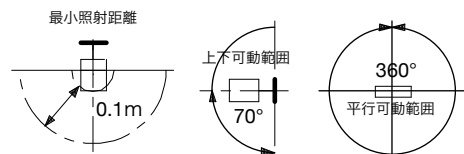

型式			色温度(K)	演色性	定格光束	消費効率	配光角
白 N9.5	黒 N1.0	シバ - 多彩フラット 971-1100FNB/A -					
BA2S-FC6-2719-W	BA2S-FC6-2719-B	BA2S-FC6-2719-S	2700K	Ra80	989 lm	65.9 lm/W	19°
BA2S-FC6-2726-W	BA2S-FC6-2726-B	BA2S-FC6-2726-S			957 lm	63.8 lm/W	26°
BA2S-FC6-2733-W	BA2S-FC6-2733-B	BA2S-FC6-2733-S			1115 lm	74.3 lm/W	33°
BA2S-FC6-2739-W	BA2S-FC6-2739-B	BA2S-FC6-2739-S	1020 lm		68.0 lm/W	39°	
BA2S-FC6-3019-W	BA2S-FC6-3019-B	BA2S-FC6-3019-S	3000K		1009 lm	67.3 lm/W	19°
BA2S-FC6-3026-W	BA2S-FC6-3026-B	BA2S-FC6-3026-S			976 lm	65.1 lm/W	26°
BA2S-FC6-3033-W	BA2S-FC6-3033-B	BA2S-FC6-3033-S			1137 lm	75.8 lm/W	33°
BA2S-FC6-3039-W	BA2S-FC6-3039-B	BA2S-FC6-3039-S	3500K		1040 lm	69.3 lm/W	39°
BA2S-FC6-3519-W	BA2S-FC6-3519-B	BA2S-FC6-3519-S			1058 lm	70.5 lm/W	19°
BA2S-FC6-3526-W	BA2S-FC6-3526-B	BA2S-FC6-3526-S			1024 lm	68.3 lm/W	26°
BA2S-FC6-3533-W	BA2S-FC6-3533-B	BA2S-FC6-3533-S	4000K		1193 lm	79.5 lm/W	33°
BA2S-FC6-3539-W	BA2S-FC6-3539-B	BA2S-FC6-3539-S			1091 lm	72.7 lm/W	39°
BA2S-FC6-4019-W	BA2S-FC6-4019-B	BA2S-FC6-4019-S		1088 lm	72.5 lm/W	19°	
BA2S-FC6-4026-W	BA2S-FC6-4026-B	BA2S-FC6-4026-S	5000K	1053 lm	70.2 lm/W	26°	
BA2S-FC6-4033-W	BA2S-FC6-4033-B	BA2S-FC6-4033-S		1227 lm	81.8 lm/W	33°	
BA2S-FC6-4039-W	BA2S-FC6-4039-B	BA2S-FC6-4039-S		1122 lm	74.8 lm/W	39°	
BA2S-FC6-5019-W	BA2S-FC6-5019-B	BA2S-FC6-5019-S	5000K	1118 lm	74.5 lm/W	19°	
BA2S-FC6-5026-W	BA2S-FC6-5026-B	BA2S-FC6-5026-S		1081 lm	72.1 lm/W	26°	
BA2S-FC6-5033-W	BA2S-FC6-5033-B	BA2S-FC6-5033-S		1260 lm	84.0 lm/W	33°	
BA2S-FC6-5039-W	BA2S-FC6-5039-B	BA2S-FC6-5039-S		1153 lm	76.9 lm/W	39°	

・安全のため、ご使用前に必ず取扱説明書をお読みください。

入力電圧(V)	入力電流(A)	入力容量(VA)	消費電力(W)
100	0.28	28	15

部番	名称	材質・仕様	処理	個数	特記事項
1	ボディ	アルミダイカスト		1	
2	LEDレンズ	PMMA		1	
3	放熱フィン		黒	1	
4	LED	別表参照		1	
5	取付パネ	ステンレス		2	
6	送り端子	15A2P		1	
7	コネクタ	樹脂		4	

定格電圧: (V)	型式・品名:
100	BA2S-FC6-○○△△-(W/B/S)
器具質量: (kg)	名称:
0.54	60シバフラットスポット (位相調光)
単位: mm	
尺度: 1:2	