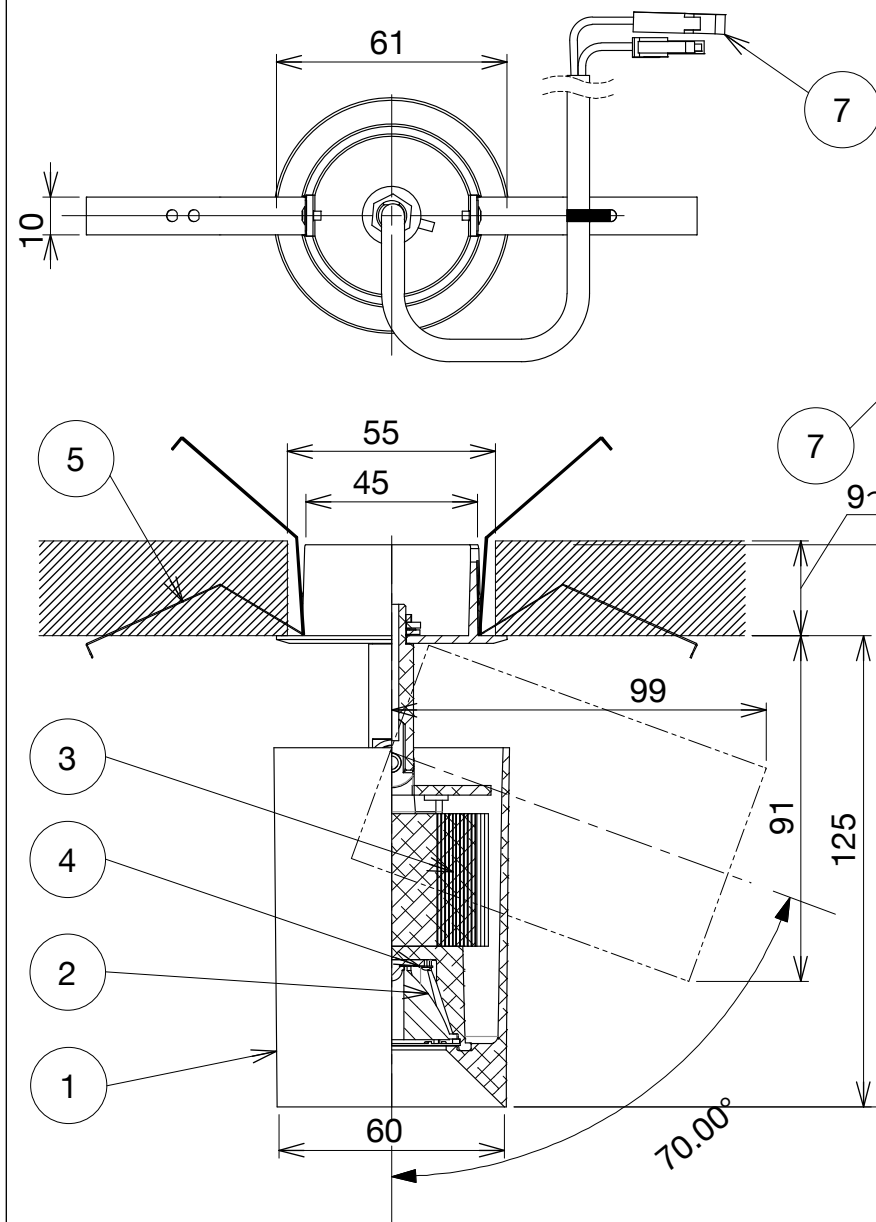

型式			色温度(K)	演色性	定格光束	消費効率	配光角
白 N9.5	黒 N1.0	シバ - 多彩フラット 971-1100FNB/A -					
BA2S-FC6-2719-W	BA2S-FC6-2719-B	BA2S-FC6-2719-S	2700K	Ra80	989 lm	65.9 lm/W	19°
BA2S-FC6-2726-W	BA2S-FC6-2726-B	BA2S-FC6-2726-S			957 lm	63.8 lm/W	26°
BA2S-FC6-2733-W	BA2S-FC6-2733-B	BA2S-FC6-2733-S			1115 lm	74.3 lm/W	33°
BA2S-FC6-2739-W	BA2S-FC6-2739-B	BA2S-FC6-2739-S	1020 lm		68.0 lm/W	39°	
BA2S-FC6-3019-W	BA2S-FC6-3019-B	BA2S-FC6-3019-S	3000K		1009 lm	67.3 lm/W	19°
BA2S-FC6-3026-W	BA2S-FC6-3026-B	BA2S-FC6-3026-S			976 lm	65.1 lm/W	26°
BA2S-FC6-3033-W	BA2S-FC6-3033-B	BA2S-FC6-3033-S			1137 lm	75.8 lm/W	33°
BA2S-FC6-3039-W	BA2S-FC6-3039-B	BA2S-FC6-3039-S	3500K		1040 lm	69.3 lm/W	39°
BA2S-FC6-3519-W	BA2S-FC6-3519-B	BA2S-FC6-3519-S			1058 lm	70.5 lm/W	19°
BA2S-FC6-3526-W	BA2S-FC6-3526-B	BA2S-FC6-3526-S			1024 lm	68.3 lm/W	26°
BA2S-FC6-3533-W	BA2S-FC6-3533-B	BA2S-FC6-3533-S	4000K		1193 lm	79.5 lm/W	33°
BA2S-FC6-3539-W	BA2S-FC6-3539-B	BA2S-FC6-3539-S			1091 lm	72.7 lm/W	39°
BA2S-FC6-4019-W	BA2S-FC6-4019-B	BA2S-FC6-4019-S		1088 lm	72.5 lm/W	19°	
BA2S-FC6-4026-W	BA2S-FC6-4026-B	BA2S-FC6-4026-S	5000K	1053 lm	70.2 lm/W	26°	
BA2S-FC6-4033-W	BA2S-FC6-4033-B	BA2S-FC6-4033-S		1227 lm	81.8 lm/W	33°	
BA2S-FC6-4039-W	BA2S-FC6-4039-B	BA2S-FC6-4039-S		1122 lm	74.8 lm/W	39°	
BA2S-FC6-5019-W	BA2S-FC6-5019-B	BA2S-FC6-5019-S	5000K	1118 lm	74.5 lm/W	19°	
BA2S-FC6-5026-W	BA2S-FC6-5026-B	BA2S-FC6-5026-S		1081 lm	72.1 lm/W	26°	
BA2S-FC6-5033-W	BA2S-FC6-5033-B	BA2S-FC6-5033-S		1260 lm	84.0 lm/W	33°	
BA2S-FC6-5039-W	BA2S-FC6-5039-B	BA2S-FC6-5039-S		1153 lm	76.9 lm/W	39°	

・安全のため、ご使用前に必ず取扱説明書をお読みください。

入力電圧(V)	入力電流(A)	入力容量(VA)	消費電力(W)
100	0.28	28	15

部番	名称	材質・仕様	処理	個数	特記事項
1	ボディ	アルミダイカスト		1	
2	LEDレンズ	PMMA		1	
3	放熱フィン		黒	1	
4	LED	別表参照		1	
5	取付パネ	ステンレス		2	
6	送り端子	15A2P		1	
7	コネクタ	樹脂		4	

定格電圧: (V)	型式・品名:
100	BA2S-FC6-○○△△-(W/B/S)
器具質量: (kg)	名称:
0.54	60シバフラットスポット (位相調光)
単位: mm	
尺度: 1:2	