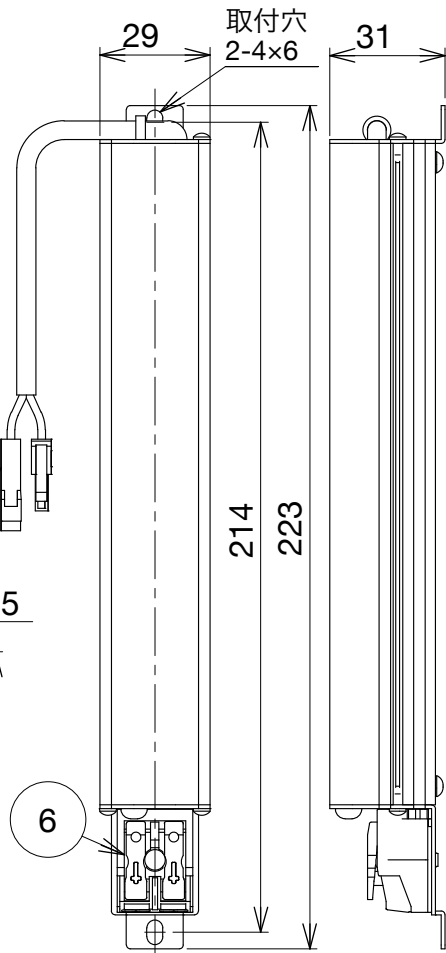

型式			色温度(K)	演色性	定格光束	消費効率	配光角
白 N9.5	黒 N1.0	シバ - 多彩フラット 971-1100FNB/A -					
BA2S-FC6-2719-W	BA2S-FC6-2719-B	BA2S-FC6-2719-S	2700K	Ra80	989 lm	65.9 lm/W	19°
BA2S-FC6-2726-W	BA2S-FC6-2726-B	BA2S-FC6-2726-S			957 lm	63.8 lm/W	26°
BA2S-FC6-2733-W	BA2S-FC6-2733-B	BA2S-FC6-2733-S			1115 lm	74.3 lm/W	33°
BA2S-FC6-2739-W	BA2S-FC6-2739-B	BA2S-FC6-2739-S	1020 lm		68.0 lm/W	39°	
BA2S-FC6-3019-W	BA2S-FC6-3019-B	BA2S-FC6-3019-S	3000K		1009 lm	67.3 lm/W	19°
BA2S-FC6-3026-W	BA2S-FC6-3026-B	BA2S-FC6-3026-S			976 lm	65.1 lm/W	26°
BA2S-FC6-3033-W	BA2S-FC6-3033-B	BA2S-FC6-3033-S			1137 lm	75.8 lm/W	33°
BA2S-FC6-3039-W	BA2S-FC6-3039-B	BA2S-FC6-3039-S	3500K		1040 lm	69.3 lm/W	39°
BA2S-FC6-3519-W	BA2S-FC6-3519-B	BA2S-FC6-3519-S			1058 lm	70.5 lm/W	19°
BA2S-FC6-3526-W	BA2S-FC6-3526-B	BA2S-FC6-3526-S			1024 lm	68.3 lm/W	26°
BA2S-FC6-3533-W	BA2S-FC6-3533-B	BA2S-FC6-3533-S	4000K		1193 lm	79.5 lm/W	33°
BA2S-FC6-3539-W	BA2S-FC6-3539-B	BA2S-FC6-3539-S			1091 lm	72.7 lm/W	39°
BA2S-FC6-4019-W	BA2S-FC6-4019-B	BA2S-FC6-4019-S		1088 lm	72.5 lm/W	19°	
BA2S-FC6-4026-W	BA2S-FC6-4026-B	BA2S-FC6-4026-S	5000K	1053 lm	70.2 lm/W	26°	
BA2S-FC6-4033-W	BA2S-FC6-4033-B	BA2S-FC6-4033-S		1227 lm	81.8 lm/W	33°	
BA2S-FC6-4039-W	BA2S-FC6-4039-B	BA2S-FC6-4039-S		1122 lm	74.8 lm/W	39°	
BA2S-FC6-5019-W	BA2S-FC6-5019-B	BA2S-FC6-5019-S	5000K	1118 lm	74.5 lm/W	19°	
BA2S-FC6-5026-W	BA2S-FC6-5026-B	BA2S-FC6-5026-S		1081 lm	72.1 lm/W	26°	
BA2S-FC6-5033-W	BA2S-FC6-5033-B	BA2S-FC6-5033-S		1260 lm	84.0 lm/W	33°	
BA2S-FC6-5039-W	BA2S-FC6-5039-B	BA2S-FC6-5039-S		1153 lm	76.9 lm/W	39°	

・安全のため、ご使用前に必ず取扱説明書をお読みください。

入力電圧(V)	入力電流(A)	入力容量(VA)	消費電力(W)
100	0.28	28	15

部番	名称	材質・仕様	処理	個数	特記事項
1	ボディ	アルミダイカスト		1	
2	LEDレンズ	PMMA		1	
3	放熱フィン		黒	1	
4	LED	別表参照		1	
5	取付パネ	ステンレス		2	
6	送り端子	15A2P		1	
7	コネクタ	樹脂		4	

定格電圧: (V)	型式・品名:
100	BA2S-FC6-○○△△-(W/B/S)
器具質量: (kg)	名称:
0.54	60シバフラットスポット (位相調光)
単位: mm	
尺度: 1:2	